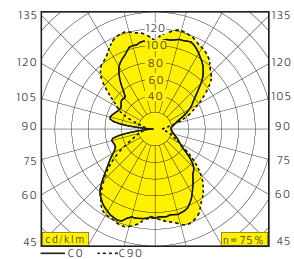

Utförande: Vitlackerad metall alt. galvaniserad metall.

Montage: Dikt vägg.

Anslutning: Snabbkopplingsplint 3x4mm². Utbrytningshål för utanpåliggande kabel ovanifrån.

Design: Fredrik Mattson.

W	FÄRG/FINISH	KG	ART
18W/Gx24q-2	Vit/White	1,5	7772-1-01
18W/Gx24q-2	Galv/Galvanized	1,5	7772-1-83
E27/max 42W	Vit/White	1,5	7773-1-01
E27/max 42W	Galv/Galvanized	1,5	7773-1-83

Finish: White painted metal or galvanized metal.

Installation: On Wall.

Connection: Snap-in terminal block 3x4mm². Knockout for external mains cable from above.

Design: Fredrik Mattson 2008.