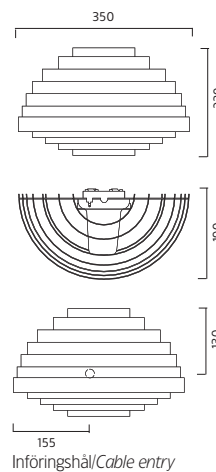

Utförande: Vitlackerad metall alt. galvaniserad metall.

Montage: Dikt vägg.

Anslutning: Snabbkopplingsplint 3x4mm². Utbrytningshål för utanpåliggande kabel ovanifrån.

Design: Fredrik Mattson.

W	FÄRG/FINISH	KG	ART
18W/Gx24q-2	Vit/White	1,5	7772-1-01
18W/Gx24q-2	Galv/Galvanized	1,5	7772-1-83
E27/max 42W	Vit/White	1,5	7773-1-01
E27/max 42W	Galv/Galvanized	1,5	7773-1-83

Finish: White painted metal or galvanized metal.

Installation: On Wall.

Connection: Snap-in terminal block 3x4mm². Knockout for external mains cable from above.

Design: Fredrik Mattson 2008.

TAK/CEILING 18-19