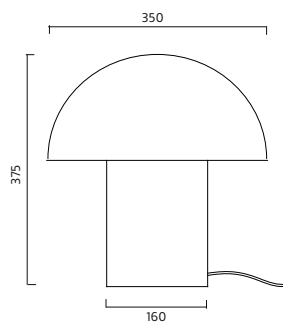

TAK/CEILING 6-9

PENDLAR/PENDANTS 48-49

VÄGG/WALL 98