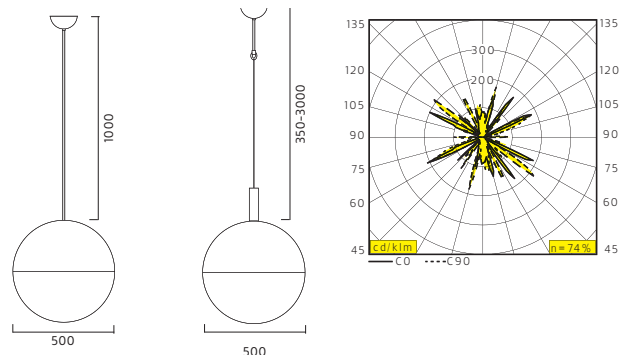

Utförande: Laserskuren aluminium. Lackerad vit, andra färger på begäran

Montage: Pendelrör alt. vajerpendel. Speciallängder på begäran.

Anslutning: Kopplingsplint 5x4mm², överkopplingsbar.

Design: Front, 2007.

W	MODELL/MODEL	ART
VIT/WHITE		
150W/B15d/230V Halogen	Pendelrör/Pendant tube	7832-1-01
150W/B15d/230V Halogen	Vajer/Wire	7833-1-01
E27/max 70W	Vajer/Wire	7837-1-01
35W/E27/Metallhalogen/Metal halide	Vajer/Wire	7838-1-01

Finish: Laser-cut aluminium, painted white, other colors on request.

Installation: Ceiling. Pendant tube or wire pendant. Special lengths on request.

Connection: Terminal block 5x4mm².

Design: Front, 2007.