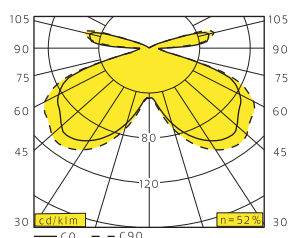

Med tak/With top shade