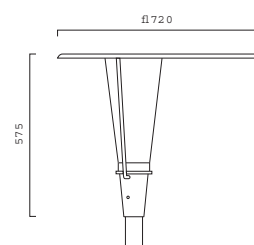

Stolparmatrur med dynamisk avbländning som med stor exakthet bryter bort ljuset från bländningskritiska vinklar. För att uppleva armaturen helt upplyst måste man befinna sig i dess direkta närområde. På håll lyser armaturen bara svagt och markerar därmed bara sin position.

Utförande: Grålackerad aluminium alt. svartlackerad aluminium. Kupa av slagtålig polykarbonat. Asymmetriskt och symmetriskt tak finns som tillbehör, grålackerat alt. svartlackerat med vit undersida. Kompaktlysrör, högtrycksnatrium alt. metallhalogen.

Montage: Monteras på standardstolpe 3000 mm över mark. Stolpfäste D 60 mm. Stolpe finns som tillbehör. Fundament tillhandahålls ej av Zero.

Anslutning: Via säkringsinsats 4x10mm² i stolpe.

Design: Per Sundstedt.

Med patenterad dynamisk avbländning. Patent nr. 9902727-8

Lampstandard with dynamic reflector which refracts the light away from critical dazzle glare angles with great precision. You have to be in the immediate vicinity of the lampshade to see it fully illuminated. At a distance, the lampshade only gives a gentle light and thus indicates its position.

Finish: Grey or black painted aluminium. Shade in polycarbonatee. Upper shade available as accessory.

Installation: On standard pole diameter 60 mm 3-4 m above ground.

Connection: Terminal block 4x10mm².

Design: Per Sundstedt.

With patented dynamical reflector. Patent no. 9902727-8