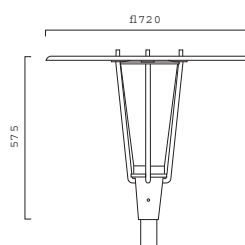

Stolparmatrur med dynamisk avbländning som med stor exakthet bryter bort ljuset från bländningskritiska vinklar. För att uppleva armaturen helt upplyst måste man befinna sig i dess direkta närområde. På håll lyser armaturen bara svagt och markerar därmed bara sin position.

Utförande: Grålackerad aluminium alt. svartlackerad aluminium. Kupa av slagtålig polykarbonat. Asymmetriskt och symmetriskt tak finns som tillbehör, grålackerat alt. svartlackerat med vit undersida. Kompaktlysrör, högtrycksnatrium alt. metallhalogen.

Montage: Monteras på standardstolpe 3000 mm över mark. Stolpfäste D 60 mm. Stolpe finns som tillbehör. Fundament tillhandahålls ej av Zero.

Anslutning: Via säkringsinsats 4x10mm² i stolpe.

Design: Per Sundstedt.

Med patenterad dynamisk avbländning. Patent nr. 9902727-8

Lampstandard with dynamic reflector which refracts the light away from critical dazzle glare angles with great precision. You have to be in the immediate vicinity of the lampshade to see it fully illuminated. At a distance, the lampshade only gives a gentle light and thus indicates its position.

Finish: Grey or black painted aluminium. Shade in polycarbonatee. Upper shade available as accessory.

Installation: On standard pole diameter 60 mm 3-4 m above ground.

Connection: Terminal block 4x10mm².

Design: Per Sundstedt.

With patented dynamical reflector. Patent no. 9902727-8