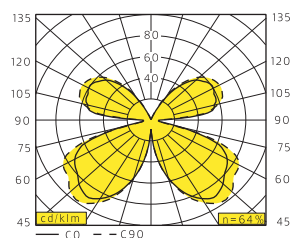

W	FÄRG/FINISH	ART
35W/E27/ME	Svart/Black	3248-1-06
35W/E27/ME	Grå/Grey	3248-1-10
70W/E27/ME	Svart/Black	3252-1-06
70W/E27/ME	Grå/Grey	3252-1-10
70W/E27/SE/ME**	Svart/Black	3253-1-06
70W/E27/SE/ME**	Grå/Grey	3253-1-10
57W/Gx24q-5	Svart/Black	3254-1-06
57W/Gx24q-5	Grå/Grey	3254-1-10
70W/ME/E27*	Svart/Black	3255-1-06*
70W/ME/E27*	Grå/Grey	3255-1-10*
70W/SE/E27*	Svart/Black	3259-1-06*
70W/SE/E27*	Grå/Grey	3259-1-10*
LED/2000lm/25W/830	Svart/Black	3276-1-06
LED/2000lm/25W/830	Grå/Grey	3276-1-10

* = Elektroniskt driftdon/Electrical control gear.

** = För ljuskälla med tändspänning max 2,3 kV.

** = For lamp with ignition voltage max 2,3 kV

TILLBEHÖR/ACCESSORIES	FÄRG/FINISH	ART
Asymmetriskt tak/Asymmetrical top shade	Svart/Black	93255-1-06
Asymmetriskt tak/Asymmetrical top shade	Grå/Grey	93255-1-10
Symmetriskt tak/Symmetrical top shade	Svart/Black	93257-1-06
Symmetriskt tak/Symmetrical top shade	Grå/Grey	93257-1-10
Svartlackerad stolpe 3-4 m/Black pole 3-4 m	Svart/Black	93230-1-06
Grålackerad stolpe 3-4 m/Grey pole 3-4 m	Grå/Grey	93230-1-10

Utan tak/Without top shade