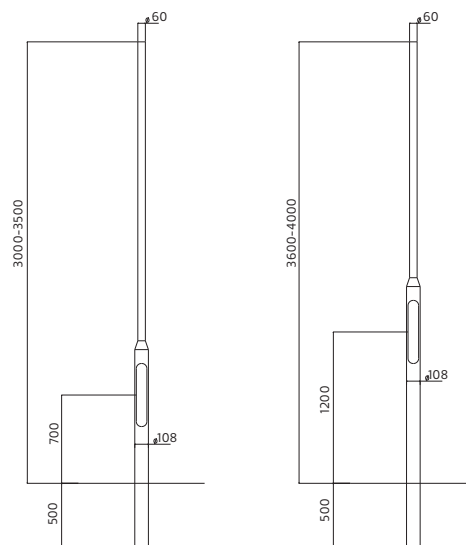

Stolparmatrur med dynamisk avbländning som med stor exakthet bryter bort ljuset från bländningskritiska vinklar. För att uppleva armaturen helt upplyst måste man befinna sig i dess direkta närområde. På håll lyser armaturen bara svagt och markerar därmed bara sin position.

Utförande: Grålackerad aluminium alt. svartlackerad aluminium. Kupa av slagtålig polykarbonat. Asymmetriskt och symmetriskt tak finns som tillbehör, grålackerat alt. svartlackerat med vit undersida. Kompaktlysrör, högtrycksnatrium alt. metallhalogen.

Montage: Monteras på standardstolpe 3000 mm över mark. Stolpfäste D 60 mm. Stolpe finns som tillbehör. Fundament tillhandahålls ej av Zero.

Anslutning: Via säkringsinsats 4x10mm² i stolpe.

Design: Per Sundstedt.

Med patenterad dynamisk avbländning. Patent nr. 9902727-8

Lampstandard with dynamic reflector which refracts the light away from critical dazzle glare angles with great precision. You have to be in the immediate vicinity of the lampshade to see it fully illuminated. At a distance, the lampshade only gives a gentle light and thus indicates its position.

Finish: Grey or black painted aluminium. Shade in polycarbonatee. Upper shade available as accessory.

Installation: On standard pole diameter 60 mm 3-4 m above ground.

Connection: Terminal block 4x10mm².

Design: Per Sundstedt.

With patented dynamical reflector. Patent no. 9902727-8