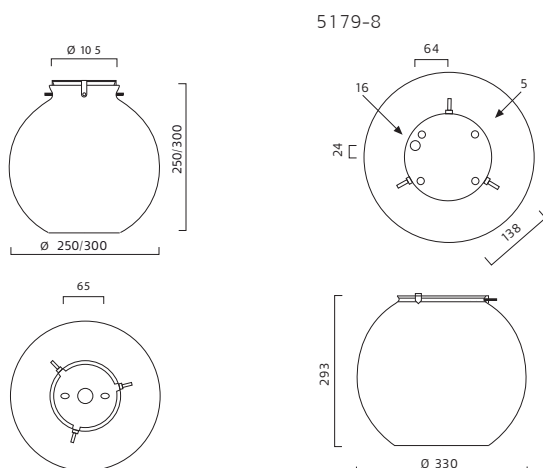

Globus har en klassisk form. Genom att komplettera med aluminium-reflektor fungerar Globus både som en effektiv downlight och dekorativ takarmatur genom den jämnt belysta glasskärmen.

Utförande: Förokromad metall. Glob av matt opalglas. 5179-8 kan kompletteras med aluminium-reflektor.

Montage: Dikt tak.

Anslutning: Kopplingsplint 3x4mm². Utbrytningsöppningar för utanpåliggande kabel.

Design: Per Sundstedt.

W	D/MM	KG	ART
E27/max 53W	250	1,7	5079-3-82
E27/max 53W	300	1,7	5079-5-82
18W/Gx24q-2	250	1,9	5179-3-82
18W/Gx24q-2	300	2,2	5179-5-82
26-42W/Gx24q-3	330	2,7	5179-8-82
42W/Gx24q-3	330	2,7	5179-8-82HFF

HFF = Dimmbar - DALI, DSI, SwitchDim.

HFF = Dimmable with DALI, DSI, SwitchDim

TILLBEHÖR/ACCESSORIES

Aluminium-reflektor, endast till 5179-8 **95186-1-01**

Aluminium reflector, only for art 5179-8

Distansring för utanpåliggande ledning, endast till 5179-8 **95187-1-82**

Distance for external mains cable, only for art 5179-8

Finish: Chromed steel. Globe in matt opal glass. 5179-8: Aluminium reflector as accessory.

Installation: Ceiling-installation.

Connection: Snap-in terminal block 3x4mm². Two cable entries. Knockout for external mains cable.

Design: Per Sundstedt.

5179-8