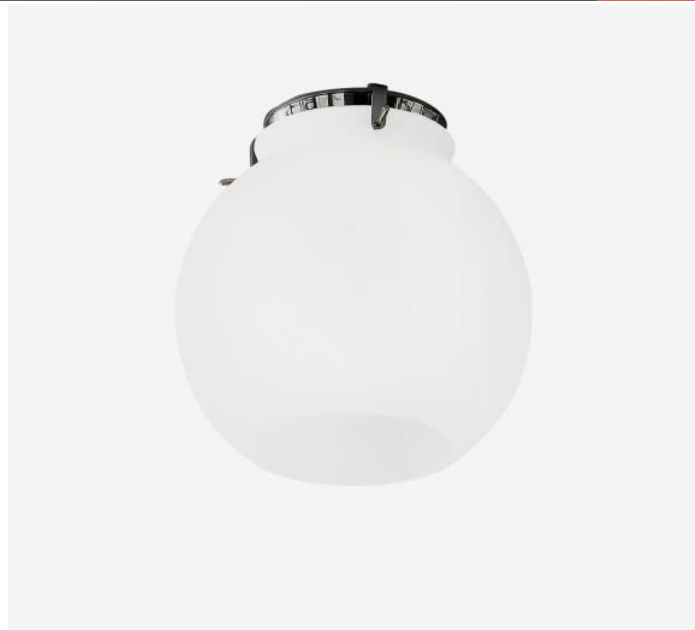

5179-8 Utan reflektor/Without reflector 5179-8 Med reflektor/With reflector