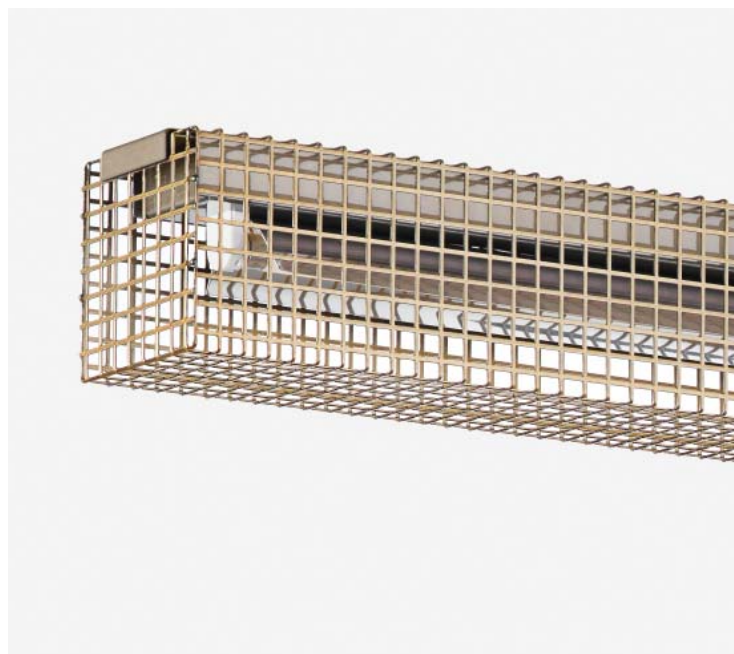

Utförande: Perforerad metall med kvadratiska hål alt. sträckmetall.
Lackerad gul Ral 1018, orange Ral 2004, klarlackerad metall alt. transparent guldlack. Grid har ett rått uttryck och man kan se svetsfogar mm genom den transparenta lacken. Reflektor finns som tillbehör. T5 Eco.

Montage: Dikt tak.

Anslutning: Snabbkopplingsplint 5x4mm².

Design: Front 2012.

W	FÄRG/FINISH	ART.
FYRKANTSHÅL/SQUARE HOLES		
T5 Eco 25/28/50/54W	Gull/Yellow	8136-1-14
T5 Eco 25/28/50/54W	Gull/Yellow	8136-1-14HFF
T5 Eco 25/28/50/54W	Orange/Orange	8136-1-41
T5 Eco 25/28/50/54W	Orange/Orange	8136-1-41HFF
T5 Eco 25/28/50/54W	Metall/Metal	8136-1-76
T5 Eco 25/28/50/54W	Metall/Metal	8136-1-76HFF
T5 Eco 25/28/50/54W	Guld/Gold	8136-1-77
T5 Eco 25/28/50/54W	Guld/Gold	8136-1-77HFF
STRÄCKMETALL/EXPANDED METAL		
T5 Eco 25/28/50/54W	Gull/Yellow	8137-1-14
T5 Eco 25/28/50/54W	Gull/Yellow	8137-1-14HFF
T5 Eco 25/28/50/54W	Orange/Orange	8137-1-41
T5 Eco 25/28/50/54W	Orange/Orange	8137-1-41HFF
T5 Eco 25/28/50/54W	Metall/Metal	8137-1-76
T5 Eco 25/28/50/54W	Metall/Metal	8137-1-76HFF
T5 Eco 25/28/50/54W	Guld/Gold	8137-1-77
T5 Eco 25/28/50/54W	Guld/Gold	8137-1-77HFF

HFF = Dimmbar - DALI, DSI, SwitchDim.

HFF = Dimmable with DALI, DSI, SwitchDim

TILLBEHÖR/ACCESSORY

Reflektor/ Reflector	98130-1-82
----------------------	------------

Finish: Perforated metal with square holes or expanded metal. Yellow Ral 1018, orange Ral 2004, clear painted metal or transparent gold varnish. Grid has a raw finish and one can see weldings through the transparent varnish. Reflector available as accessory. T5 Eco

Installation: Ceiling.

Connection: Terminal block 5x4mm².

Design: Front 2012.

PENDLARI/PENDANTS 60-61