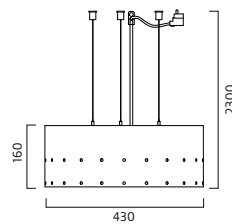

Installation: Ceiling.

Connection: Terminal block 3x4mm², when HFF terminal block 5x4mm².

Design: Mia Cullin 2012.

Utförande: Stomme i vitlackerad metall. Bländskydd av matt akryl.
 Gummitrådar i olika färger. Det går även att mixa två färger på begäran.
Montage: I tak, inkl vajerfästen.
Anslutning: Kabel och takkontakt, vid HFF kopplingsplint 5x4mm².
Design: Mia Cullin 2012.