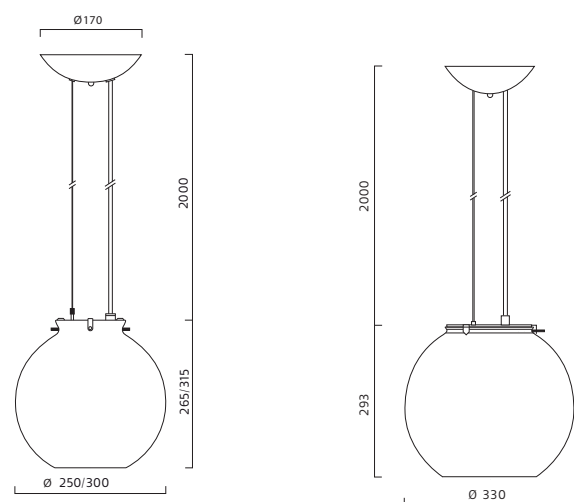

**Utförande:** Takkopp av vitlackerad metall och armaturdetaljer av förkromad metall. Skärm av matt opalglas. Pendlad i vajer och tygkabel.

4021-8 kan kompletteras med aluminium-reflektor.

**Montage:** I takkrok alt. dikt tak.

**Anslutning:** Kopplingsplint 3x4mm<sup>2</sup>. Överkopplingsbar.

**Design:** Per Sundstedt.

W	D/MM	KG	ART
E27/max 53W	250	2,4	4011-3-01
E27/max 53W	300	2,4	4011-5-01
13W/Gx24q-1	200	2,4	4021-1-01
13W/G24q-1	250	2,6	4021-3-01
18W/Gx24q-2	250	2,6	4021-4-01
18W/G24q-2	300	2,6	4021-5-01
26-42W/Gx24q-3	330	2,7	4021-8-01
42W/Gx24q-3	330	2,7	4021-8-01HFF

### TILLBEHÖR/ACCESSORY

Aluminium-reflektor, endast till 4021-8 32, 42W.

95186-1-01

Aluminium reflector, only for 4021-8 32, 42W

**Finish:** White painted and chromed steel. Shade in matt opal glass. Wire pendant.

4021-8 available with aluminium reflector.

**Installation:** Ceiling.

**Connection:** Snap-in terminal block 3x4mm<sup>2</sup>. Two entry holes.

**Design:** Per Sundstedt.

4021-8 Utan reflektor/Without reflector    4021-8 Med reflektor/With reflector