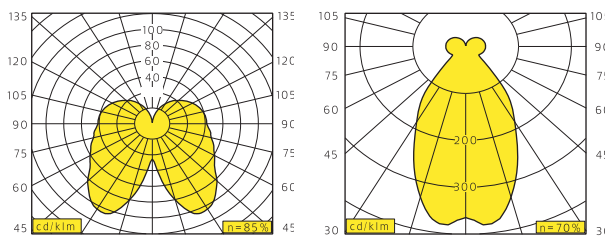

Pendlad armatur med glasskärm som passar i de flesta miljöer t ex. trapphus, konferensrum, café- och pausbord. Genom att komplettera med en aluminium-reflektor fungerar Globus både som en effektiv pendlad downligt och dekorativ pendel genom den jämnt belysta glasskärmen.

Utförande: Takkopp av vitlackerad metall och armaturdetaljer av förkromad metall. Skärm av matt opalglas. Pendlad i vajer och tygkabel.

4021-8 kan kompletteras med aluminium-reflektor.

Montage: I takkrok alt. dikt tak.

Anslutning: Kopplingsplint 3x4mm². Överkopplingsbar.

Design: Per Sundstedt.

W	D/MM	KG	ART
E27/max 53W	250	2,4	4011-3-01
E27/max 53W	300	2,4	4011-5-01
13W/Gx24q-1	200	2,4	4021-1-01
13W/G24q-1	250	2,6	4021-3-01
18W/Gx24q-2	250	2,6	4021-4-01
18W/G24q-2	300	2,6	4021-5-01
26-42W/Gx24q-3	330	2,7	4021-8-01
42W/Gx24q-3	330	2,7	4021-8-01HFF

HFF = Dimmbar med DALI, DSI, SwitchDim

HFF = Dimmable with DALI, DSI, SwitchDim

TILLBEHÖR/ACCESSORY

Aluminium-reflektor, endast till 4021-8 32, 42W.

95186-1-01

Aluminium reflector, only for 4021-8 32, 42W

Finish: White painted and chromed steel. Shade in matt opal glass. Wire pendant.

4021-8 available with aluminium reflector.

Installation: Ceiling.

Connection: Snap-in terminal block 3x4mm². Two entry holes.

Design: Per Sundstedt.

4021-8 Utan reflektor/Without reflector   4021-8 Med reflektor/With reflector