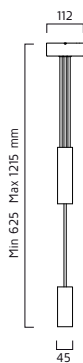

Utförande: Lackerad aluminium. höj- och sänkbara. Inklusive ljuskälla.

Montage: I tak. Andra höjder på begäran

Anslutning: Kopplingsplint 3x4mm².

Design: Fredrik Mattson 2012.

W	FÄRG/FINISH	HÖJD/HEIGHT	ART.
E27/PAR38/50W	Vit/White	625-1215	8230-1-01
E27/PAR38/50W	Svart/Black	625-1215	8230-1-06
E27/PAR38/50W	Orange/Orange	625-1215	8230-1-41
E27/PAR38/50W	Grå/Grey	625-1215	8230-1-96
LED*	Vit/White	670-1300	8231-1-01
LED*	Svart/Black	670-1300	8231-1-06
LED*	Orange/Orange	670-1300	8231-1-41
LED*	Grå/Grey	670-1300	8231-1-96

LED* se www.zero.se för teknisk information gällande Led.
LED* visit www.zero.se for technical information regarding LEDs.

Finish: Painted aluminium. Height adjustable. Light source included.

Installation: Ceiling. other heights on request.

Connection: Terminal block 3x4mm².

Design: Fredrik Mattson 2012.

85 
8230/E27

85 
8231/LED