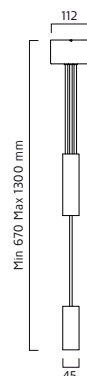

Utförande: Lackerad aluminium. höj- och sänkbara. Inklusive ljuskälla.

Montage: I tak. Andra höjder på begäran

Anslutning: Kopplingsplint 3x4mm².

Design: Fredrik Mattson 2012.

W	FÄRG/FINISH	HÖJD/HEIGHT	ART.
E27/PAR38/50W	Vit/White	625-1215	8230-1-01
E27/PAR38/50W	Svart/Black	625-1215	8230-1-06
E27/PAR38/50W	Orange/Orange	625-1215	8230-1-41
E27/PAR38/50W	Grå/Grey	625-1215	8230-1-96
LED*	Vit/White	670-1300	8231-1-01
LED*	Svart/Black	670-1300	8231-1-06
LED*	Orange/Orange	670-1300	8231-1-41
LED*	Grå/Grey	670-1300	8231-1-96

LED* se www.zero.se för teknisk information gällande Led.
LED* visit www.zero.se for technical information regarding LEDs.

Finish: Painted aluminium. Height adjustable. Light source included.

Installation: Ceiling. other heights on request.

Connection: Terminal block 3x4mm².

Design: Fredrik Mattson 2012.

85 
8230/E27

85 
8231/LED