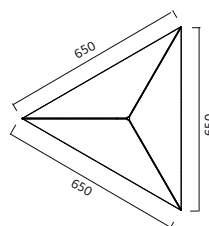

Utförande: Vit- eller svartlackerad metall. Bländskydd av matt akryl.

Skärmens vinkel justeras med vajer.

Montage: I takkrok.

Anslutning: Takkontakt vid HFF kopplingsplint 5x4mm².

Design: Tham & Videgård 2009.

W	MM	ART
22W/2Gx13	650	7850-1-XX
22W/2Gx13	650	7850-1-XXHFF
40W/2Gx13 + 26-42W/Gx24q	1000	7850-3-XX
40W/2Gx13 + 42W/Gx24q	1000	7850-3-XXHFF
E27/max 42W	650	7852-1-XX
E27/max 42W	1000	7852-3-XX
LED*	650	7857-1-XX
LED*	650	7857-1-XXHFF
LED*	1000	7857-3-XX
LED*	1000	7857-3-XXHFF

Färg/Color (XX) -01 vit/white, -06 svart/black

HFF = Dimmbar med DALI, DSI, SwitchDim

HFF = Dimmable with DALI, DSI, SwitchDim

LED* se www.zero.se för teknisk information gällande Led.

LED* visit www.zero.se for technical information regarding LEDs.

Finish: White or black painted metal. Diffuser in matt acrylic. The angle of the shade can be adjusted with a wire.

Installation: Ceiling hook.

Connection: Terminal block 3x4mm². when HFF 5x4mm²

Design: Tham & Videgård 2009.

7850-1