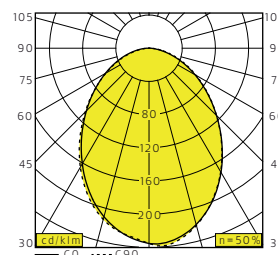

Utförande: Vit- eller svartlackerad metall. Bländskydd av matt akryl.

Skärmens vinkel justeras med vajer.

Montage: I takkrok.

Anslutning: Takkontakt vid HFF kopplingsplint 5x4mm².

Design: Tham & Videgård 2009.

W	MM	ART
22W/2Gx13	650	7850-1-XX
22W/2Gx13	650	7850-1-XXHFF
40W/2Gx13 + 26-42W/Gx24q	1000	7850-3-XX
40W/2Gx13 + 42W/Gx24q	1000	7850-3-XXHFF
E27/max 42W	650	7852-1-XX
E27/max 42W	1000	7852-3-XX
LED*	650	7857-1-XX
LED*	650	7857-1-XXHFF
LED*	1000	7857-3-XX
LED*	1000	7857-3-XXHFF

Färg/Color (XX) -01 vit/white, -06 svart/black

HFF = Dimmbar med DALI, DSI, SwitchDim

HFF = Dimmable with DALI, DSI, SwitchDim

LED* se www.zero.se för teknisk information gällande Led.

LED* visit www.zero.se for technical information regarding LEDs.

Finish: White or black painted metal. Diffuser in matt acrylic. The angle of the shade can be adjusted with a wire.

Installation: Ceiling hook.

Connection: Terminal block 3x4mm². when HFF 5x4mm²

Design: Tham & Videgård 2009.

7850-3