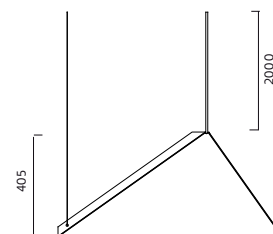

Utförande: Vit- eller svartlackerad metall. Bländskydd av matt akryl.

Skärmens vinkel justeras med vajer.

Montage: I takkrok.

Anslutning: Takkontakt vid HFF kopplingsplint 5x4mm².

Design: Tham & Videgård 2009.

W	MM	ART
22W/2Gx13	650	7850-1-XX
22W/2Gx13	650	7850-1-XXHFF
40W/2Gx13 + 26-42W/Gx24q	1000	7850-3-XX
40W/2Gx13 + 42W/Gx24q	1000	7850-3-XXHFF
E27/max 42W	650	7852-1-XX
E27/max 42W	1000	7852-3-XX
LED*	650	7857-1-XX
LED*	650	7857-1-XXHFF
LED*	1000	7857-3-XX
LED*	1000	7857-3-XXHFF

Färg/Color (XX) -01 vit/white, -06 svart/black

HFF = Dimmbar med DALI, DSI, SwitchDim

HFF = Dimmable with DALI, DSI, SwitchDim

LED* se www.zero.se för teknisk information gällande Led.

LED* visit www.zero.se for technical information regarding LEDs.

Finish: White or black painted metal. Diffuser in matt acrylic. The angle of the shade can be adjusted with a wire.

Installation: Ceiling hook.

Connection: Terminal block 3x4mm². when HFF 5x4mm²

Design: Tham & Videgård 2009.

7850-1