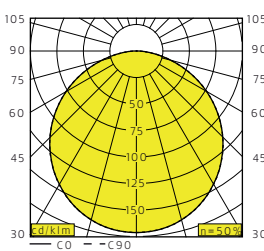

Utförande: Vit- eller svartlackerad metall. Bländskydd av matt akryl.

Skärmens vinkel justeras med vajer.

Montage: I takkrok.

Anslutning: Takkontakt vid HFF kopplingsplint 5x4mm².

Design: Tham & Videgård 2009.

W	MM	ART
22W/2Gx13	650	7850-1-XX
22W/2Gx13	650	7850-1-XXHFF
40W/2Gx13 + 26-42W/Gx24q	1000	7850-3-XX
40W/2Gx13 + 42W/Gx24q	1000	7850-3-XXHFF
E27/max 42W	650	7852-1-XX
E27/max 42W	1000	7852-3-XX
LED*	650	7857-1-XX
LED*	650	7857-1-XXHFF
LED*	1000	7857-3-XX
LED*	1000	7857-3-XXHFF

Färg/Color (XX) -01 vit/white, -06 svart/black

HFF = Dimmbar med DALI, DSI, SwitchDim

HFF = Dimmable with DALI, DSI, SwitchDim

LED* se www.zero.se för teknisk information gällande Led.

LED* visit www.zero.se for technical information regarding LEDs.

Finish: White or black painted metal. Diffuser in matt acrylic. The angle of the shade can be adjusted with a wire.

Installation: Ceiling hook.

Connection: Terminal block 3x4mm². when HFF 5x4mm²

Design: Tham & Videgård 2009.

7850-1