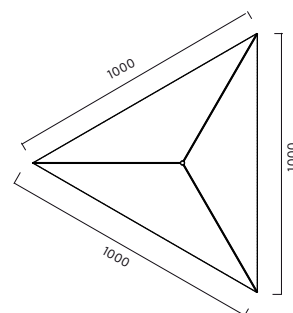

Utförande: Vit- eller svartlackerad metall. Bländskydd av matt akryl.

Skärmens vinkel justeras med vajer.

Montage: I takkrok.

Anslutning: Takkontakt vid HFF kopplingsplint 5x4mm².

Design: Tham & Videgård 2009.

W	MM	ART
22W/2Gx13	650	7850-1-XX
22W/2Gx13	650	7850-1-XXHFF
40W/2Gx13 + 26-42W/Gx24q	1000	7850-3-XX
40W/2Gx13 + 42W/Gx24q	1000	7850-3-XXHFF
E27/max 42W	650	7852-1-XX
E27/max 42W	1000	7852-3-XX
LED*	650	7857-1-XX
LED*	650	7857-1-XXHFF
LED*	1000	7857-3-XX
LED*	1000	7857-3-XXHFF

Färg/Color (XX) -01 vit/white, -06 svart/black

HFF = Dimmbar med DALI, DSI, SwitchDim

HFF = Dimmable with DALI, DSI, SwitchDim

LED* se www.zero.se för teknisk information gällande Led.

LED* visit www.zero.se for technical information regarding LEDs.

Finish: White or black painted metal. Diffuser in matt acrylic. The angle of the shade can be adjusted with a wire.

Installation: Ceiling hook.

Connection: Terminal block 3x4mm². when HFF 5x4mm²

Design: Tham & Videgård 2009.

7850-1