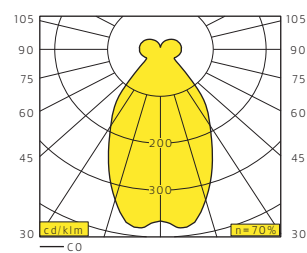

Med reflektor/With reflector