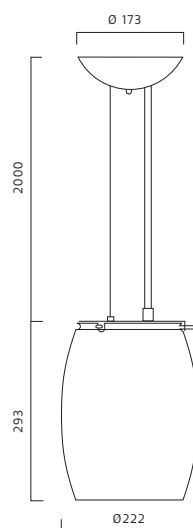

TILLBEHÖR/ACCESSORY

Aluminium-reflektor, endast till lysrör 32, 42W.

95186-1-01

Aluminium reflector, only for 32, 42W

Finish: White painted and chromed steel. Shade in matt opalglass.

Metalized reflector available as accessory.

Installation: Ceiling.

Connection: Snap-in terminal block 5x4mm².

Design: Per Sundstedt.

Utan reflektor/Without reflector