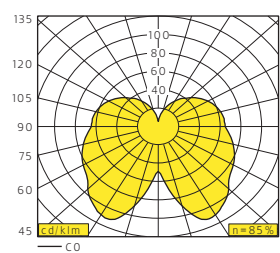

TILLBEHÖR/ACCESSORY

Aluminium-reflektor, endast till lysrör 32, 42W.

95186-1-01

Aluminium reflector, only for 32, 42W

Finish: White painted and chromed steel. Shade in matt opalglass.

Metalized reflector available as accessory.

Installation: Ceiling.

Connection: Snap-in terminal block 5x4mm².

Design: Per Sundstedt.

Utan reflektor/Without reflector