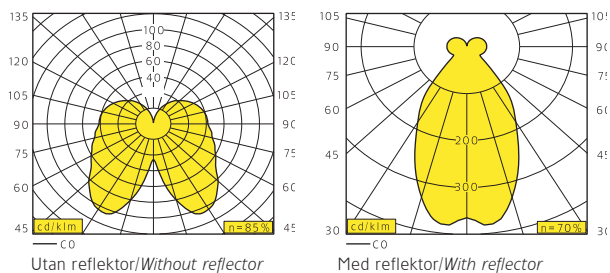

PS 6 är en effektiv pendelarmatur som kan bestyckas med upp till 42W kompaktlysrör. Genom att komplettera med en aluminium-reflektor fungerar PS 6 både som en effektiv pendlad downlight och dekorativ pendel genom den jämnt belysta glasskärmen.

Utförande: Takkopp av vitlackerad metall och armaturdetaljer av förkromad metall. Skärm av matt opalglas. Pendlad i vajer och tygkabel.

Aluminium-reflektor finns som tillbehör.

Montage: I takkrok alt. dikt tak.

Anslutning: Kopplingsplint 5x4mm². Överkopplingsbar.

Design: Per Sundstedt.

W	KG	ART
E27/max 53W	2,7	4018-1-21
26-42W/Gx24q	3,2	4028-1-21
42W/Gx24q-4	3,2	4028-1-21HFF

HFF = Dimmbar med DALI, DSI, SwitchDim
HFF = Dimmable with DALI, DSI, SwitchDim

TILLBEHÖR/ACCESSORY

Aluminium-reflektor, endast till lysrör 32, 42W. Aluminium reflector, only for 32, 42W	95186-1-01

Finish: White painted and chromed steel. Shade in matt opalglass.

Aluminium reflector available as accessory.

Installation: Ceiling.

Connection: Snap-in terminal block 5x4mm².

Design: Per Sundstedt.

Med aluminium-reflektor/With aluminium reflector.