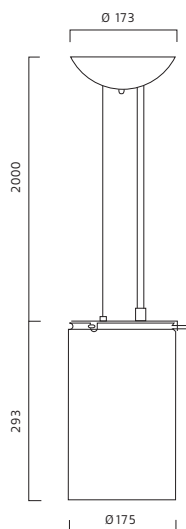

Utförande: Takkopp av vitlackerad metall och armaturdetaljer av förkromad metall. Skärm av matt opalglas. Pendlad i vajer och tygkabel.

Aluminium-reflektor finns som tillbehör.

Montage: I takkrok alt. dikt tak.

Anslutning: Kopplingsplint 5x4mm². Överkopplingsbar.

Design: Per Sundstedt.

W	KG	ART
E27/max 53W	2,7	4018-1-21
26-42W/Gx24q	3,2	4028-1-21
42W/Gx24q-4	3,2	4028-1-21HFF

HFF = Dimmbar med DALI, DSI, SwitchDim
HFF = Dimmable with DALI, DSI, SwitchDim

TILLBEHÖR/ACCESSORY

Aluminium-reflektor, endast till lysrör 32, 42W. Aluminium reflector, only for 32, 42W	95186-1-01
---	------------

Finish: White painted and chromed steel. Shade in matt opalglass.

Aluminium reflector available as accessory.

Installation: Ceiling.

Connection: Snap-in terminal block 5x4mm².

Design: Per Sundstedt.

Med aluminium-reflektor/With aluminium reflector.