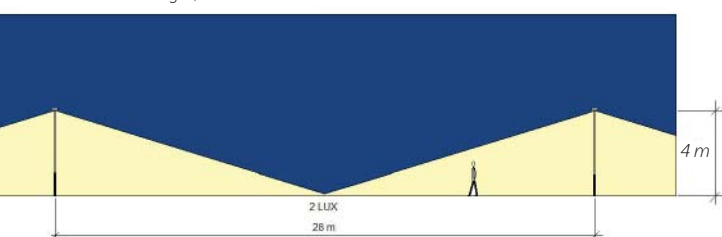

Puck 70W Metallhalogen/Metalhalide

Puck är en nytvecklade armatur för utomhusmiljöer. Med sin enkla form passar den in i de flesta miljöer. Optiken i armaturen ger en bred ljusfördelning = långa stolpavstånd. Puck har låg luminans pga. plan undersida. Puck kan förses med omkopplingsbara driftdon, högtrycksnatrium 50/70W på begäran.

**Utförande:** Zinkad metallstomme lackerad med silvergrå polyesterlack. Täcksiva av härdat glas som hänger kvar vid ljuskälebyte.

**Montage:** Monteras på standardstolpe D60 mm. Stolpe finns som tillbehör. Fundament tillhandahålls ej av Zero.

**Anslutning:** Via säkringsinsats 4x10mm<sup>2</sup> i stolpe.

**Design:** R. Aosta.

W	ART
35W/E27/ME	3289-1-10
70W/E27/ME	3370-1-10
50W/E27/SE/ME*	3280-1-10
70W/E27/SE/ME*	3283-1-10
26-42W/Gx24q-4	3285-1-10
57W/Gx24q-5	3286-1-10
LED**	3278-1-10