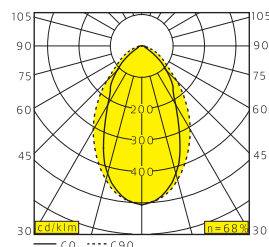

Montage: På hylla. Hyllfästen finns som tillbehör.

Anslutning: 2 st kopplingsplintar 3x4mm². En i vardera änden. Överkopplingsbar.

Design: Per Sundstedt.

W	L/MM	KG	ART
1x14W/T5	725	1,7	7105-1-38
1x14W/T5	725	1,7	7105-1-38HFF
1x21W/T5	900	2,1	7105-2-38
1x21W/T5	900	2,1	7105-2-38HFF
1x28W/T5	1250	2,9	7105-3-38
1x28W/T5	1250	2,9	7105-3-38HFF
2x14W/T5	1450	3,3	7105-4-38
2x14W/T5	1450	3,3	7105-4-38HFF
1x35W/T5	1550	3,4	7105-5-38
1x35W/T5	1550	3,4	7105-5-38HFF
2x21W/T5	1800	4,1	7105-6-38
2x21W/T5	1800	4,1	7105-6-38HFF
2x28W/T5	2450	6,2	7105-7-38
2x28W/T5	2450	6,2	7105-7-38HFF
2x35W/T5	3050	7,9	7105-8-38
2x35W/T5	3050	7,9	7105-8-38HFF

HFF = Dimmable with DALI, DSI, SwitchDim.

HFF = Dimmable with DALI, DSI, SwitchDim.

TILLBEHÖR/ACCESSORIES

Gavel höger/End cap right	7317-1-38
Gavel vänster/End cap left	7318-1-38
Hyllfäste, 2 st/armatur. Vid längd 2450, 3050 3 st/armatur Shelf fixture, 2 pcs/fixture. Length 2450, 3050 3 pcs/fixture	7304-1-38
Skarvdon/rak koppling Straight connector (between two fixtures)	7310-1-38
2,5m kabel med stickpropp/2,5m cable with plug	9000-0-02

Viva should be used in the longest lengths practicable one.

Finish: Anodized aluminium with rigid louvre.

Installation: On top shelf.

Connection: 2 pcs snap-in terminal block 3x4mm². One in each end.

Design: Per Sundstedt.

VIVA med special konsoler/
VIVA with custom made consols