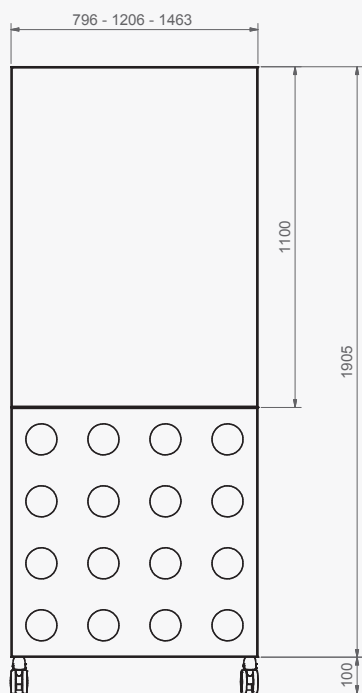

Alumi kombi/Alumi combi

Valbara filtmönster Alumi kombi/
Available felt patterns Alumi combi: