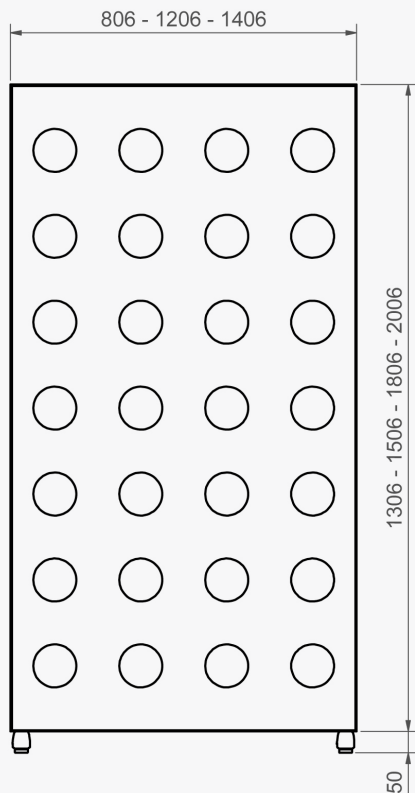

i Teknisk information/Technical information

Alumi golvsskärm/Alumi floor screen

Valbara filtmonster Alumi golvsskärm/
Available felt patterns Alumi floor screen: