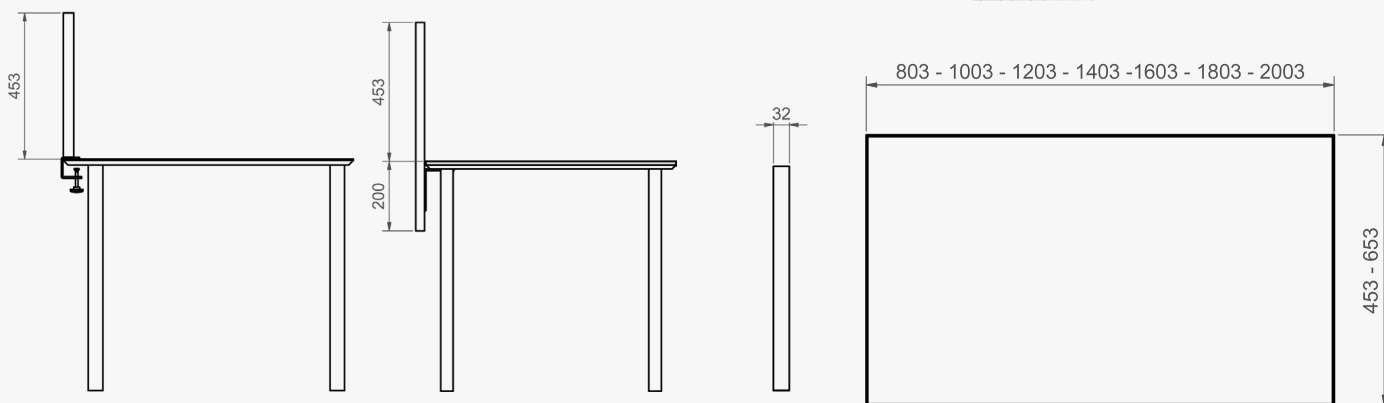

i Teknisk information/Technical information

Alumi bordsskärm/Alumi table screen

Valbara filtmönster Alumi bordsskärm/
Available felt patterns Alumi table screen: