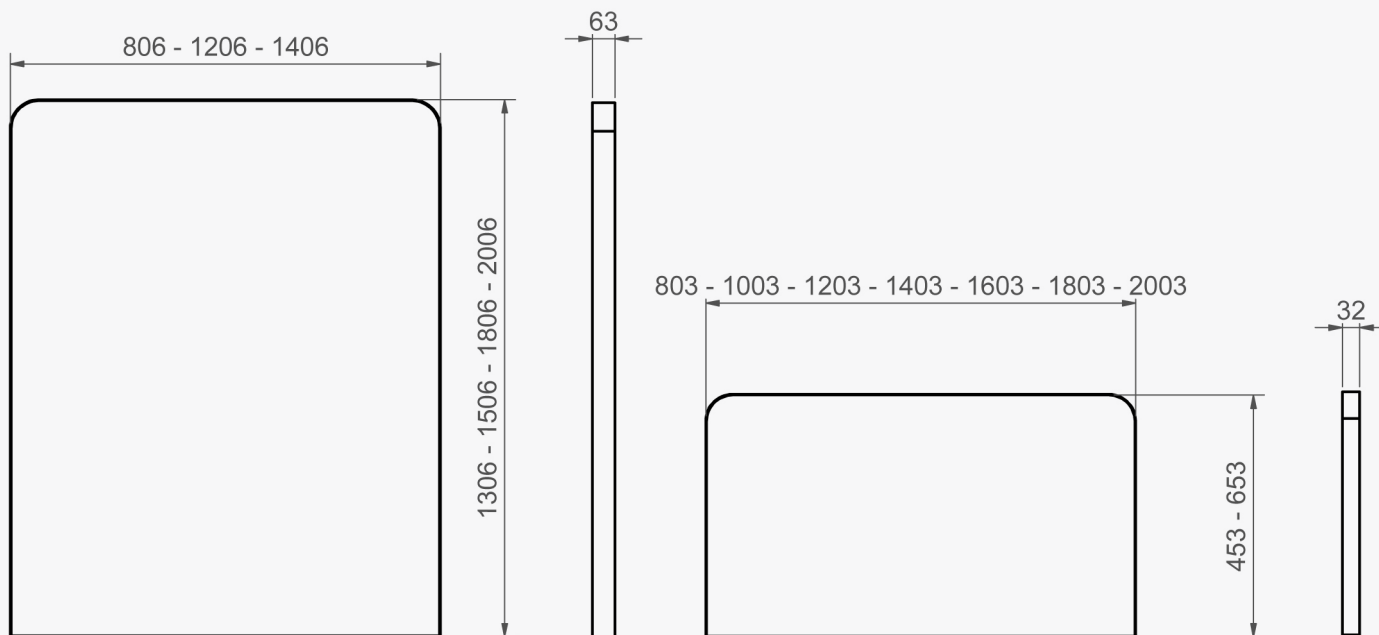

Alumi rund/Alumi round