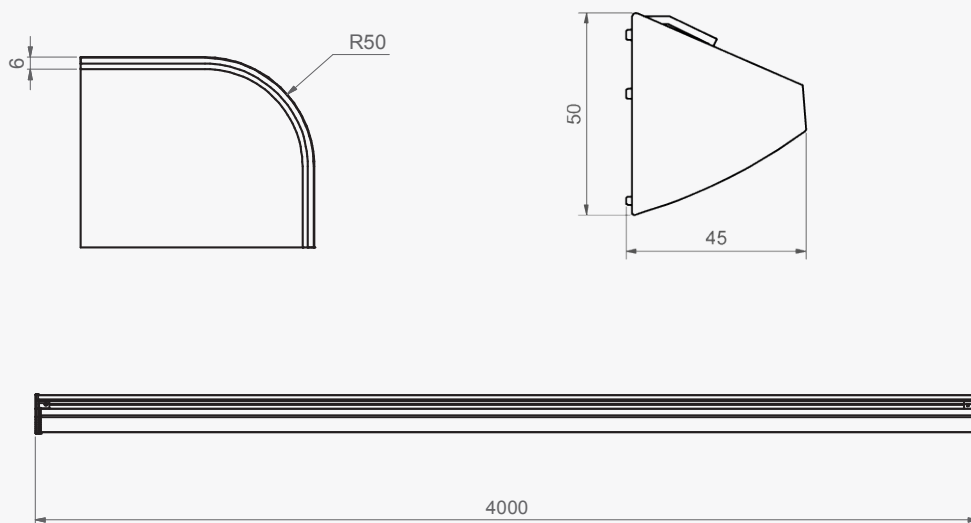

Moow detaljer/Moow details