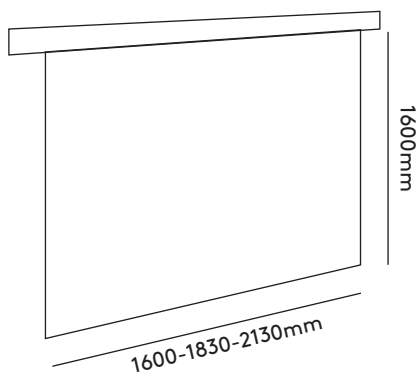

VIP skärmvägg / VIP room dividers

Eventtyg eller skrivtavla E3/
Event fabric or whiteboard E3

Ensidig glasyta
/One-sided glass surface

VIP filmduk / VIP projection screen

Teknisk information/Technical information