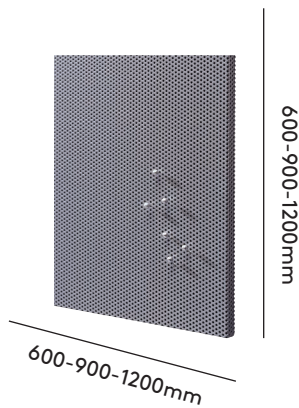

VIP Pinmag anslagstavla /VIP Pinmag notice board

Surfaces/Ytor

PROJECTION
(SHORT ONLY)

MAGNETIC

WRITING

Samtliga av våra s.k. whiteboardtavlor är försedda med E3-yta; en miljövänlig, glasemaljerad, magnetisk stålplåt. Skrivytan är magnetisk. E3 rekommenderas enbart för kortskjutande projektion.