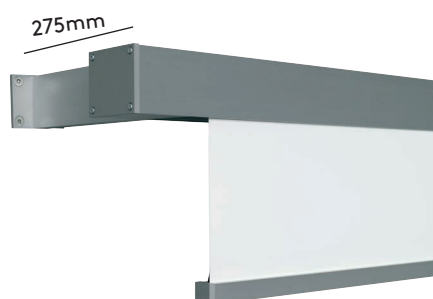

Enkellist i mattanodiserad aluminium med ett glidspår i överkant för upphängning av tavlor.

Single rail in matt anodized aluminium with one sliding track for hanging up boards.

Dubbellist i mattanodiserad aluminium med två glidspår i överkant för upphängning av överlappande tavlor.

Double rail in matt anodized aluminium with two sliding tracks for hanging up boards.

Vägghängd whiteboard med ett eller två glidspår i överkant för upphängning av tavlor.

Wall mounted E3 whiteboard with one or two sliding tracks for hanging up boards.

VIP skärmvägg / VIP room dividers

Eventtyg eller skrivtavla E3/
Event fabric or whiteboard E3

Ensidig glasyta
/One-sided glass surface

VIP filmduk / VIP projection screen

Teknisk information/Technical information

VIP Pinmag anslagstavla /VIP Pinmag notice board

Surfaces/Ytor

PROJECTION
(SHORT ONLY)

MAGNETIC

WRITING

Samtliga av våra s.k. whiteboardtavlor är försedda med E3-yta; en miljövänlig, glasemaljerad, magnetisk stålplåt. Skrivytan är magnetisk. E3 rekommenderas enbart för kortskjutande projektion.