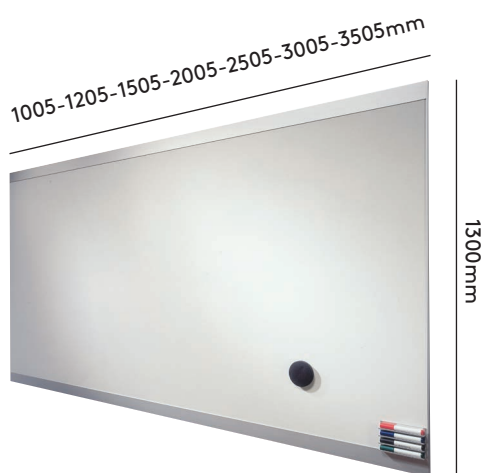

Double rail in matt anodized aluminium with two sliding tracks for hanging up boards.

Vägghängd whiteboard med ett eller två glidspår i överkant för upphängning av tavlor.

Wall mounted E3 whiteboard with one or two sliding tracks for hanging up boards.

Teknisk information/Technical information

VIP vägglist (enkel- dubbel- eller underlist) /VIP rail (single-, double- or bottom rail)

VIP skrivtavla E3 /VIP whiteboard E3

VIP pennhylla /VIP pen shelf

VIP flexibla tavlor /VIP flexible boards