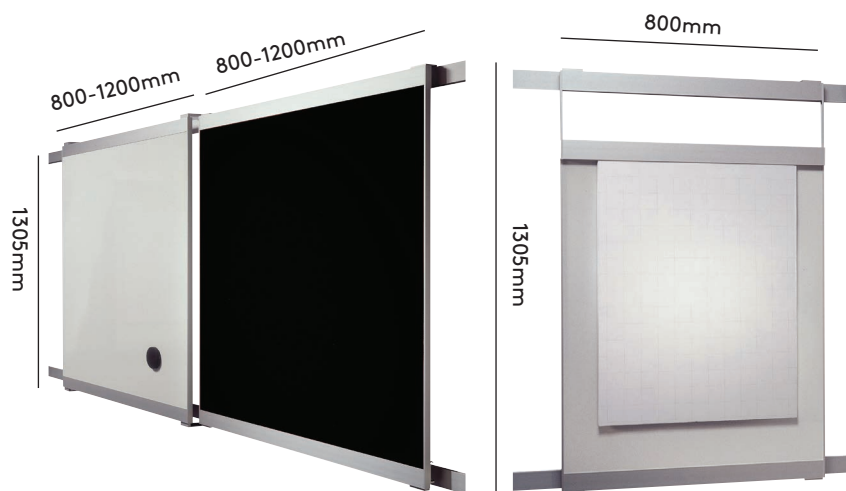

Double rail in matt anodized aluminium with two sliding tracks for hanging up boards.

Vägghängd whiteboard med ett eller två glidspår i överkant för upphängning av tavlor.

Wall mounted E3 whiteboard with one or two sliding tracks for hanging up boards.

Teknisk information/Technical information

VIP vägglist (enkel- dubbel- eller underlist) /VIP rail (single-, double- or bottom rail)

VIP skrivtavla E3 /VIP whiteboard E3

VIP pennhylla /VIP pen shelf

VIP flexibla tavlor /VIP flexible boards