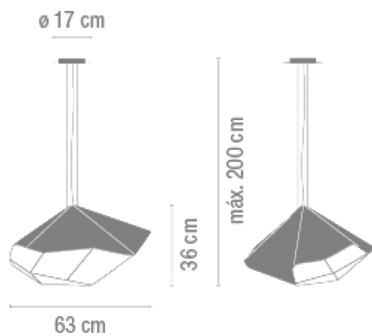

0160-03.
Matt white
lacquer

Sketch

Electrical characteristics

4 x COMPACT FLUORESCENT E27 230V 20W

Total 80 W

Physical characteristics

1 Box / 0.77 x 0.77 x 0.50 m. / Vol. 0.3000 m³ /
Gross weight 5.2 kg. / Net weight 4.5 kg.

Photometric data

Efficiency : 48.62%

Coordinate system : C-G

Total flux : 4800.00 lm

Maximum value : 128.51 cd/klm

Light position : C=0.00 G=0.00

Double symmetrical : 3

Isolux : Isolux (Suelo)