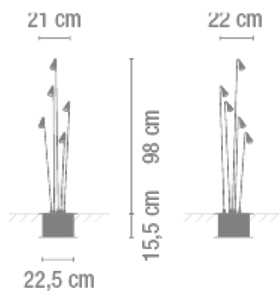

## Sketch

## Physical characteristics

1 Box / 0.36 x 0.40 x 1.10 m. / Vol. 0.1584 m<sup>3</sup> /  
Gross weight 6.0 kg. / Net weight 4.0 kg.

## Photometric data

Efficiency : 100.00%

Coordinate system : C-G

Total flux : 344.72 lm

Maximum value : 988.49 cd/klm

Light position : C=270.00 G=20.00

Double symmetrical : 2

Isolux : Isolux (suelo)

Light position :

X=0.00m Y=0.00m Z=3.00m

Light rotation :