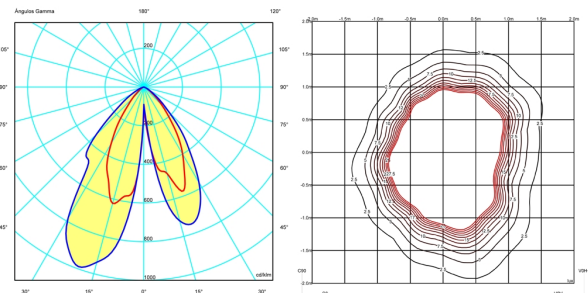

## Light distribution

## Photometric data

Efficiency : 100.00%

Coordinate system : C-G

Total flux : 344.72 lm

Maximum value : 988.49 cd/klm

Light position : C=270.00 G=20.00

Double symmetrical : 2

Isolux : Isolux (suelo)

Light position :

X=0.00m Y=0.00m Z=3.00m

Light rotation :