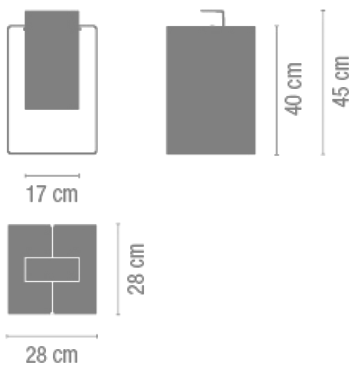

4655-54.

Matt oxide
lacquer

Sketch

Electrical characteristics

1 x COMPACT FLUORESCENT E27 230V 20W

Total 20 W

Physical characteristics

1 Box / 0.35 x 0.49 x 0.49 m. / Vol. 0.0840 m³ /
Gross weight 6.0 kg. / Net weight 3.8 kg.

Coordinate system : C-G

Total flux : 1200.00 lm

Maximum value : 13.63 cd/klm

Light position : C=15.00 G=65.00

Double symmetrical : 3

Isolux : Isolux (suelo)

Light position :

X=0.00m Y=0.00m Z=3.00m