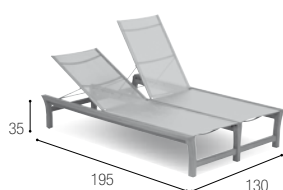

**MXT 60 FBRU EP**

**MXT 60 FZU EP**

**MXT 195 TEU EP**

**MXT 195 TBRU EP**

**MXT 195 TZU EP**

**MXT 195 T2EU EP**

**MXT 195 T2BRU EP**

**MXT 195 T2ZU EP**

**MXT 295 T2EU EP**

**MXT 295 T2BRU EP**

**MXT 295 T2ZU EP**

TK = teak

BAT = Batyline®

= volume

= weight

= roller