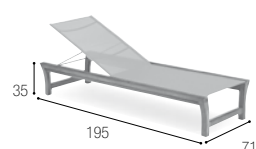

**MXT 60 FBRU EP**

**MXT 60 FZU EP**

**MXT 195 TEU EP**

**MXT 195 TBRU EP**

**MXT 195 TZU EP**

**MXT 195 T2EU EP**

**MXT 195 T2BRU EP**

**MXT 195 T2ZU EP**

**MXT 295 T2EU EP**

**MXT 295 T2BRU EP**

**MXT 295 T2ZU EP**

TK = teak

BAT = Batyline®

= volume

= weight

= roller