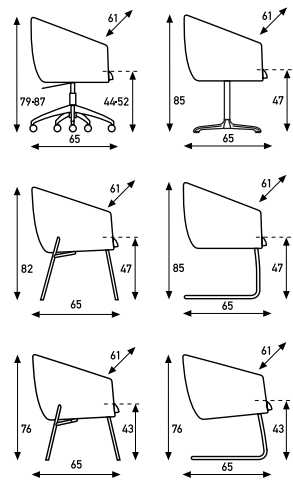

# Megan

René Holten / Design 2005

An elegant armchair for conference room or dining room. The seating shell is closed, with an open base available in chrome or powder coating. Either as a low armchair with four legs or a sledge base or as a conference chair on castors, the Megan is always comfortable.

Een elegante kuipstoel voor vergaderzaal of eetkamer. Gesloten vorm met open onderstel. Het onderstel is verchromd of gepoedercoat, zowel een lager fauteuil model met vierpoten of slede als een conferentiestoel op wielen. Comfortabel zijn ze alle.

Siège élégant pour salle de réunion ou salle à manger. Forme refermée sur un piètement ouvert. Le piètement est chromé ou enduit. Megan existe comme chauffeuse d'attente avec quatre pieds ou en luge et comme siège de salle de conférence sur roulettes. Aussi confortables les uns que les autres.

Ein eleganter Schalensessel für Konferenzräume oder für das Esszimmer. Geschlossene Form mit offenem Untergestell. Dieses Gestell ist verchromt oder puderbeschichtet, sowohl als niedrige Ausführung mit vier Beinen oder Schlittengestell, als auch als Konferenzstuhl auf sternförmig angeordneten Rädern. Komfortabel sind sie alle.