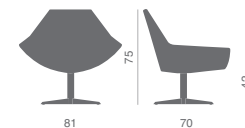

Sillón para zonas de relax, espera y conversación, con diferentes soluciones de estructuras fijas y bases giratorias.

Girevole o fissa cromata  
Swivel or fixed chromed

Telaio cromato fisso  
Fixed chromed frame

**AL4**  
Girevole alluminio swivel alu

Monocolore  
One colour

Fissa/Fixed  
Girevole/Swivel  
Inox/Stainless steel base

Bicolore  
Two colours

A richiesta  
Omologazione al fuoco Classe 11M