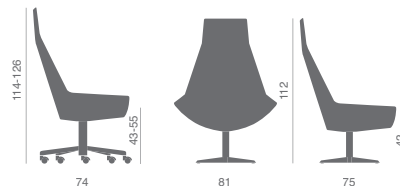

## Versioni con cucitura quadrettata/Squared stitching versions

Poltrona per zone relax, attesa e conversazione con varie soluzioni di basi fisse e girevoli

Armchair for relaxing, waiting and reception areas, with different options of either fixed or swivel bases.

Fauteuil pour zone relax, salles d'attente et de conversation, avec différentes solutions de piètements fixes et pivotants.

Sessel geeignet für Relaxzone, Empfangs- und Besprechungsräume, mit verschiedenen drehbaren und feststehenden Gestellen.

Sillón para zonas de relax, espera y conversación, con diferentes soluciones de estructuras fijas y bases giratorias.

Girevole o fissa cromata  
Swivel or fixed chromed

Telaio cromato fisso  
Fixed chromed frame

**AL4**  
Girevole alluminio swivel alu

Monocolore  
One colour

Fissa/Fixed  
Girevole/Swivel  
Inox/Stainless steel base

Bicolore  
Two colours

A richiesta  
Omologazione al fuoco Classe 11M