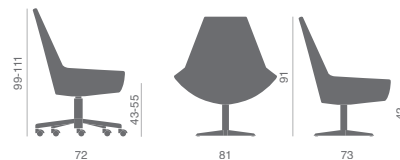

## Versioni con cucitura quadrettata/Squared stitching versions

Poltrona per zone relax, attesa e conversazione con varie soluzioni di basi fisse e girevoli

Armchair for relaxing, waiting and reception areas, with different options of either fixed or swivel bases.

Fauteuil pour zone relax, salles d'attente et de conversation, avec différentes solutions de piètements fixes et pivotants.

Sessel geeignet für Relaxzone, Empfangs- und Besprechungsräume, mit verschiedenen drehbaren und feststehenden Gestellen.

Sillón para zonas de relax, espera y conversación, con diferentes soluciones de estructuras fijas y bases giratorias.

Girevole o fissa cromata  
Swivel or fixed chromed

Telaio cromato fisso  
Fixed chromed frame

**AL4**  
Girevole alluminio swivel alu

Monocolore  
One colour

Fissa/Fixed  
Girevole/Swivel  
Inox/Stainless steel base

Bicolore  
Two colours

A richiesta  
Omologazione al fuoco Classe 11M