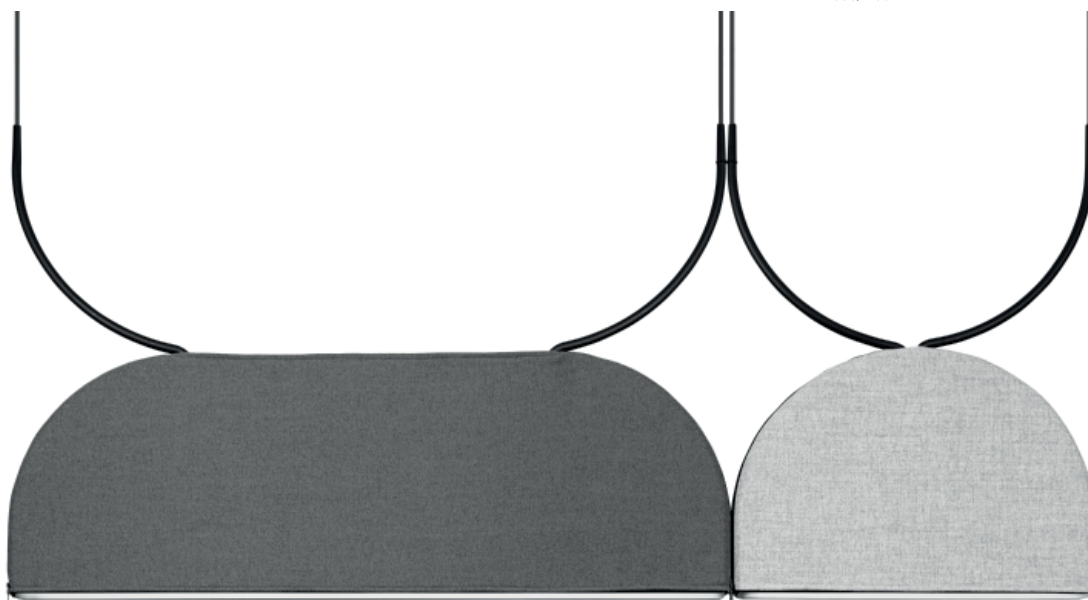

LED info: System power see below. Luminaire Luminous Flux see below. CCT 3000K. SDCM 3. CRI 80

Installation: In ceiling hook, 2 m cable.

Connection: Terminal block 5x4mm².

Design: Cate & Nelson 2015.

Special färg på tyg/Custom color

Utförande: Skärm av Soundfelt klädd i ulltyg Camira/Blazer ljusgrå LTH39. Andra färger/tyger på begäran. Svart dragkedja. Svartlackerad metall och svart kabel. Bländskydd av microprisma.

LED info: Systemeffekt se nedan. Armaturlumen se nedan. Korrelerad färgtemperatur 3000K. Färgtolerans SDCM 3. Färgåtergivning RA 80.