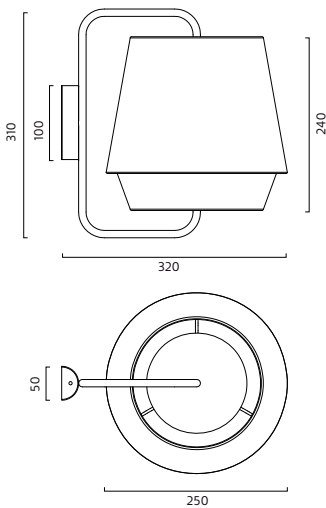

Utförande: Skärm i textil Blå - Time 300/Kvadrat. Vit - Chico/Kinnasand.
Andra färger på begäran. Bländskydd av matt akryl. Stativ i lackerad metall.
Montage: På vägg.
Anslutning: Dikt vägg **alt.** 2,5 m textil-kabel med brytare och stickpropp.
Design: Note Design Studio 2015.

W	MODELL/MODEL	FÄRG/COLOR	ART.
E27/Max 42W		Vit/White	8339-1-01
E27/Max 42W		Blå/Blue	8339-1-08
E27/Max 42W	Med kabel/With cable	Vit/White	8340-1-01
E27/Max 42W	Med kabel/With cable	Blå/Blue	8340-1-08

Finish: Shade in fabric Time 300/Kvadrat. Other colors on request. Diffuser in matt acrylic. Floor stand in painted steel.

Installation: On wall.

Connection: With or without 2,5 m textile cable with switch and plug.

Design: Note Design Studio 2015.

Special färg på tyg/Custom color