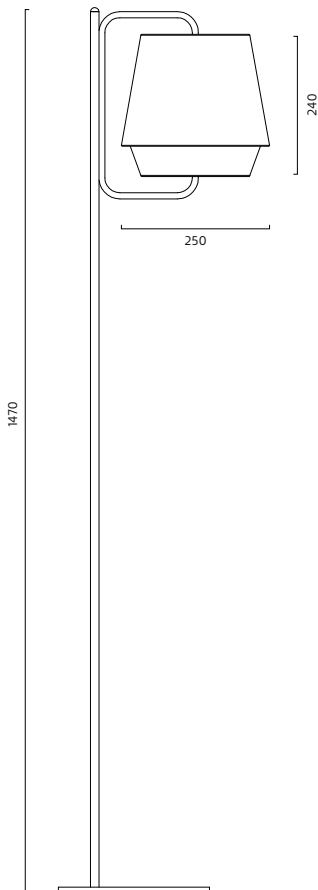

Utförande: Skärm i textil Blå - Time 300/Kvadrat. Vit - Chico/Kinnasand.
 Andra färger på begäran. Bländskydd av matt akryl. Stativ i lackerad metall.
Montage: På golv.
Anslutning: 2,5 m textil-kabel med brytare och stickpropp.
Design: Note Design Studio 2015.

W	D/MM	FÄRG/COLOR	ART.
E27/Max 42W	250	Vit/White	8333-1-01
E27/Max 42W	250	Blå/Blue	8333-1-08

Finish: Shade in fabric Time 300/Kvadrat. Other colors on request. Diffuser in matt acrylic. Floor stand in painted steel.

Installation: On floor.

Connection: 2,5 m textile cable with switch and plug.

Design: Note Design Studio 2015.

Special färg på tyg/Custom color