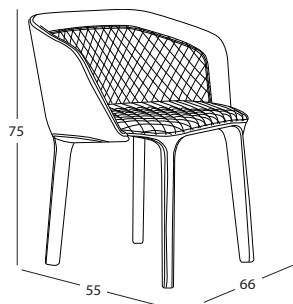

CASAMANIA

Prodotto non utilizzabile all'esterno
Product not suitable for outdoor use

Codice/*Item Code*

CM87221 (in tinta matching colour)

CM87201 (cartella lepel seduta/schienale - *seat/back*)

Poltrona montata non trapuntata
(1 sedia 1 collo)

Codice/*Item Code*

CM87131 (in tinta matching colour)

CM87111 (cartella lepel seduta/schienale - *seat/back*)

Sedia montata trapuntata
(1 sedia 1 collo)

Codice/*Item Code*

CM87231 (in tinta matching colour)

CM87211 (cartella lepel seduta/schienale - *seat/back*)

Poltrona montata trapuntata
(1 sedia 1 collo)