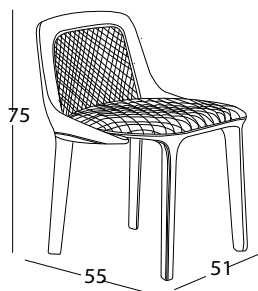

CASAMANIA

Prodotto non utilizzabile all'esterno
Product not suitable for outdoor use

Codice/*Item Code*

CM87221 (in tinta matching colour)

CM87201 (cartella lepel seduta/schienale - *seat/back*)

Poltrona montata non trapuntata
(1 sedia 1 collo)

Codice/*Item Code*

CM87131 (in tinta matching colour)

CM87111 (cartella lepel seduta/schienale - *seat/back*)

Sedia montata trapuntata
(1 sedia 1 collo)

Codice/*Item Code*

CM87231 (in tinta matching colour)