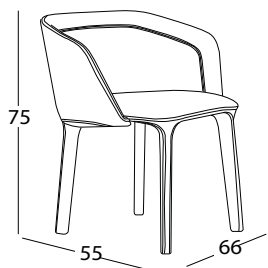

CASAMANIA

Prodotto non utilizzabile all'esterno
Product not suitable for outdoor use

Codice/*Item Code*

CM87221 (in tinta matching colour)

CM87201 (cartella lepel seduta/schienale - *seat/back*)

Poltrona montata non trapuntata
(1 sedia 1 collo)

Codice/*Item Code*

CM87131 (in tinta matching colour)

CM87111 (cartella lepel seduta/schienale - *seat/back*)

Sedia montata trapuntata
(1 sedia 1 collo)

Codice/*Item Code*

CM87231 (in tinta matching colour)