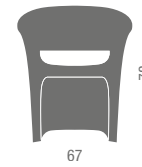

Normativa europea EN 16139 livello 1
TEST UV

A richiesta

Omologazione al fuoco Classe 11M (versione con cuscino)