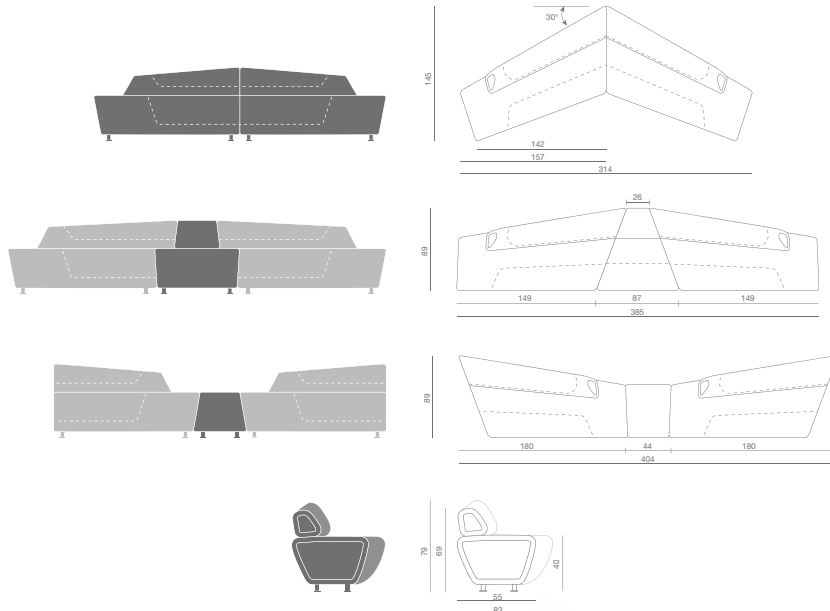

Programma componibile per spazi attesa, conversazione, incontri. E' formato da vari moduli per soluzioni angolari o lineari nelle versioni di rivestimento mono o bicolore.

Modular range for waiting, conversation and meeting areas made of various interchangeable units for corner or linear solutions in one-color or bi-color upholstery versions.

Système modulaire pour salles d'attente, de conversation et de rencontre composé de différents éléments pour solutions angulaires ou linéaires, disponible dans les versions de revêtement monocouleur ou bi-couleur.

Zusammensetzbare Polstergruppe, ideal für Empfangs- und Warteräume sowie für Meeting, bestehend aus verschiedenen Elementen für Eck- oder Linearlösungen, Ausführung ein- oder zweifarbig.

Programa componible para espacios de espera, conversación y reunión. Está compuesto por varios módulos para soluciones angulares o lineares en las versiones de revestimiento mono o bicolor.

.....M  
Monocolore  
One colour

.....B  
Bicolore  
Two colours

Particolare fianco  
Side detail

Elemento destro  
Right element

Elemento sinistro  
Left element

Elemento angolare  
Corner element

Seduta collegamento  
Linking seat