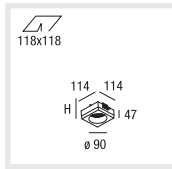

Type

INVISIBLE ROUND MINI HOUSING 1 lamp
COLOUR
white gypsum **CODE**
060-02617

Order spotlight separately!