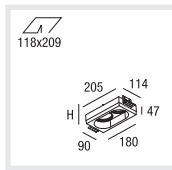

INVISIBLE ROUND MINI HOUSING 2 lamps
COLOUR
white gypsum **CODE**
060-02627

Order spotlight separately!