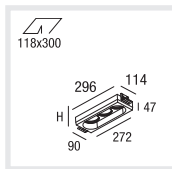

INVISIBLE ROUND MINI HOUSING 3 lamps
COLOUR
white gypsum **CODE**
060-02637

Order spotlight separately!