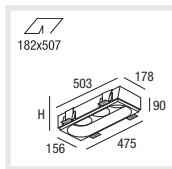

INVISIBLE ROUND HOUSING 3 lamps

COLOUR
white gypsum

CODE
060-02737

Order spotlight separately!