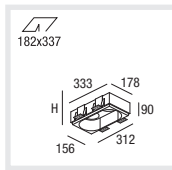

INVISIBLE ROUND HOUSING 2 lamps

COLOUR
white gypsum

CODE
060-02727

Order spotlight separately!