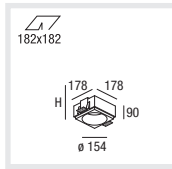

Type

INVISIBLE ROUND HOUSING 1 lamp

COLOUR
white gypsum

CODE
060-02717

Order spotlight separately!