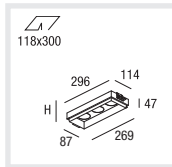

INVISIBLE SQUARE MINI HOUSING 3 lamps
COLOUR
white gypsum **CODE**
060-02037

Order spotlight separately!