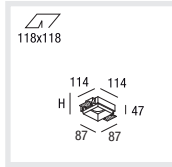

Type

INVISIBLE SQUARE MINI HOUSING 1 lamp
COLOUR
white gypsum **CODE**
060-02017

Order spotlight separately!