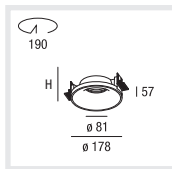

Type

BUBBLE MINI HOUSING
COLOUR
white gypsum **CODE**
060-02817
Order spotlight separately!