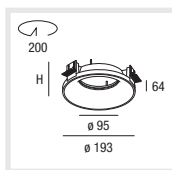

BUBBLE MEDIUM HOUSING
COLOUR
white gypsum **CODE**
060-02917
Order spotlight separately!