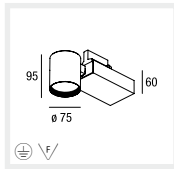

Type

TIMO FREE QT12-LP GY6,35
CAPACITY 1x50W **CODE** 053-172201#_
053-172201#S spot 14°
M medium 24°
F flood 40°