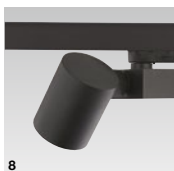

D
Leuchtenkörper aus Aluminium, pulverbeschichtet
Oberfläche in weißem, grauem oder schwarzem Strukturlack
Leuchtenkopf wahlweise in Gehäusefarbe, chrom oder gold galvanisiert
Strahler 355° drehbar, Leuchtenkopf 180° dreh- und 60° schwenkbar
Wechselreflektoren aus Reinaluminium in 3 Ausstrahlwinkeln
HIT Leuchten mit Filter zur Reduktion der UV-Belastung
Werkzeuglose Aufnahme von Farbfiltern, Skulptur-, Floodlinsen, Wabenraster
Deckenaufbau- oder Deckeneinbaupunktauslass als Zubehör erhältlich

E
Housing made of aluminium
Surface white, grey or black powder coating
Luminaire head available in housing colour, chrome or gold galvanized
Spotlight 355° rotatable, head 180° rotatable and 60° tiltable
Changeable reflectors made of pure aluminium, 3 beam angles
HIT luminaires with filters for reduction of UV emission
No tools needed for insertion of filters, lenses and louvers
Point outlet for recessed or surface mounting as accessory

I
Corpo di alluminio
Superficie con vernice strutturata in bianco, grigio o nero
Testa dell'app. o nel colore del corpo, cromo o galvanizzata in oro
Faretto girevole 355°, testa dell'app. girevole 180° e orientabile 60°
Riflettori d'alluminio puro cambiabili di 3 angoli
Lampade HIT con filtro per ridurre la radiazione UV
Integrazione di filtri colorati, lenti e reticoli a nido d'ape senza attrezzi
Accessori: Rosone da soffitto o da incasso

Type

TIMO FREE QT12-LP GY6,35
CAPACITY 1x50W **CODE** 053-172201#_
053-172201#S spot 14°
M medium 24°
F flood 40°

TIMO FREE HIT-TC-CE GU6,5 EVG
CAPACITY 1x20W **CODE** 053-172501#_
053-172501#S spot 14°
M medium 24°
F flood 40°

TIMO FREE HIT-TC-CE G8,5 EVG
CAPACITY 1x35W 1x70W **CODE** 053-172701#_ 053-172705#_
053-.....S spot 14°
M medium 24°
F flood 40°

Colours