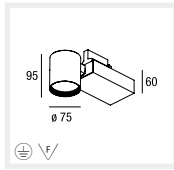

TIMO FREE HIT-TC-CE GU6,5 EVG
CAPACITY 1x20W **CODE** 053-172501#_
053-172501#S spot 14°
M medium 24°
F flood 40°