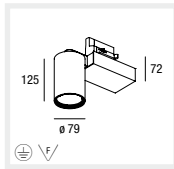

TIMO FREE HIT-TC-CE G8,5 EVG
CAPACITY 1x35W 1x70W **CODE** 053-172701#_ 053-172705#_
053-.....S spot 14°
M medium 24°
F flood 40°