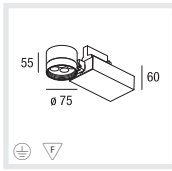

TIMO FREE LED

STRAHLER UND STROMSCHIENEN TRACK LIGHTS AND TRACKS FARETTI E BINARI ELETTIFICATI

494

D

Leuchtenkörper aus Aluminium, pulverbeschichtet
Oberfläche in weißem, grauem oder schwarzem Strukturlack
Leuchtenkopf wahlweise in Gehäusefarbe, chrom oder gold galvanisiert
Strahler 355° drehbar, Leuchtenkopf 180° dreh- und 60° schwenkbar
Energieeffiziente e² LEDs 1,1W mit hoher Farbwiedergabe
Lieferbar in Lichtfarben 2700K, 3000K und 4000K
Optiken für 6°, 15° oder 24° Abstrahlung lieferbar
Inklusive 3-Phasen Universaladapter, mit Phasenwahl

E

Housing made of aluminium
Surface white, grey or black powder coating
Luminaire head available in housing colour, chrome or gold galvanized
Spotlight 355° rotatable, head 180° rotatable and 60° tilttable
Energy efficient e² LEDs 1,1W with high CRI
Available in the light colours 2700K, 3000K and 4000K
Optic lenses for 6°, 15° or 24° beam angles
With 3 phase universal adaptor

I

Corpo di alluminio
Superficie con vernice strutturata in bianco, grigio o nero
Testa dell'app. o nel colore del corpo, cromo o galvanizzata in oro
Faretto girevole 355°, testa dell'app. girevole 180° e orientabile 60°
e² LED energeticamente efficiente da 1,1 W con resa cromatica alta
Disponibile nei colori di luce 2700K, 3000K e 4000K
Ottiche per 6°, 15° o 24° di radiazione
Con adattatore universale a 3 fasi

Type

e² LED

TIMO FREE LED 220-240V	
CAPACITY	CODE
6x1,1W	053-1720#1#
6x1,1W minyon | canyon track	053-1790#1#
053-...4...	2700K 89 lm/led
5...	3000K 89 lm/led
6...	4000K 102 lm/led
053-...S	spot 6°
M	medium 15°
E	flood 24°

Colours

3

5

6

053-...3	black/gold
5	white/chrome
6	grey
7	white
8	black
9	black/chrome

7

8

9