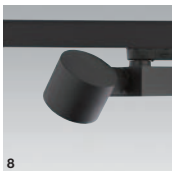

E

Housing made of aluminium
 Surface white, grey or black powder coating
 Luminaire head available in housing colour, chrome or gold galvanized
 Spotlight 355° rotatable, head 180° rotatable and 60° tilttable
 Energy efficient e² LEDs 1,1W with high CRI
 Available in the light colours 2700K, 3000K and 4000K
 Optic lenses for 6°, 15° or 24° beam angles
 With 3 phase universal adaptor

I

Corpo di alluminio
 Superficie con vernice strutturata in bianco, grigio o nero
 Testa dell'app. o nel colore del corpo, cromo o galvanizzata in oro
 Faretto girevole 355°, testa dell'app. girevole 180° e orientabile 60°
 e² LED energeticamente efficiente da 1,1 W con resa cromatica alta
 Disponibile nei colori di luce 2700K, 3000K e 4000K
 Ottiche per 6°, 15° o 24° di radiazione
 Con adattatore universale a 3 fasi

Colours

3

5

6

053-...3	black/gold
5	white/chrome
6	grey
7	white
8	black
9	black/chrome

7

8

9