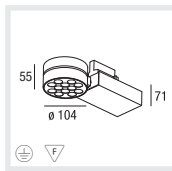

Ra90+ LED

TIMO LED WHITE MIX

CAPACITY	CODE
12x1,1W	053-132101#_
053-...S... spot 6°	
M... medium 15°	
F... flood 24°	
W... wide flood 80°