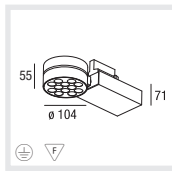

TIMO LED RGB DIM DALI

CAPACITY	CODE
12x1,1W	053-132093#_
053-...S... spot 6°	
M... medium 15°	
F... flood 24°	
W... wide flood 80°