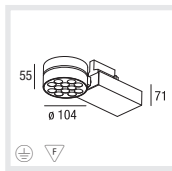

Type

e² LED

TIMO LED 220-240V

CAPACITY	CODE
12x1,1W	053-1320#1#_
053-...4... 2700K 89 lm/led	
5... 3000K 89 lm/led	
6... 4000K 102 lm/led