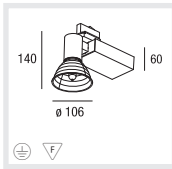

Type

BEAM HIT-CE G12 EVG

CAPACITY
1x35W
1x70W

CODE
080-0510#
080-0610#

080-... S spot 14°
M medium 24°
F flood 40°
W wide flood 60°