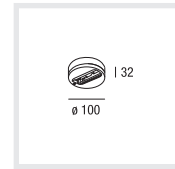

I
 Corpo di alluminio
 Superficie con vernice strutturata in bianco, grigio o nero
 Faretto girevole 350° e orientabile 180°
 Riflettori d'alluminio puro cambiabili di 4 angoli
 Con filtro per ridurre la radiazione UV
 Con adattatore universale a 3 fasi
 Accessori: Rosone da soffitto o da incasso

Type

BEAM HIT-CE G12 EVG

CAPACITY
 1x35W
 1x70W

CODE
 080-0510#
 080-0610#

080-... S spot 14°
 M medium 24°
 F flood 40°
 W wide flood 60°

Colours

080-... 6 grey
 7 white
 8 black

Accessories