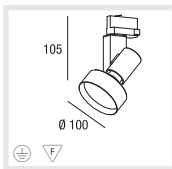

Type

STRAIGHT QPAR30 E27

CAPACITY
1x75W

CODE
080-3319#