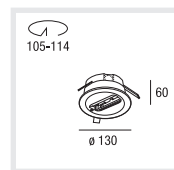

STRAIGHT

STRAHLER UND STROMSCHIENEN TRACK LIGHTS AND TRACKS FARETTI E BINARI ELETTTRIFICATI

502

D
Leuchtenkörper aus Aluminium, pulverbeschichtet
Oberfläche in weißem, grauem oder schwarzem Strukturlack
Leuchtenkopf wahlweise in Gehäusefarbe oder chrom galvanisiert
Inklusive Blendschutzring in chrom, grau, weiß oder schwarz
Strahler 350° dreh- und 90° schwenkbar
Inklusive 3-Phasen Universaladapter, mit Phasenwahl
Deckenaufbau- oder Deckeneinbaupunktauslass als Zubehör erhältlich

E
Housing made of aluminium
Surface white, grey or black powder coating
Luminaire head available in housing colour or chrome galvanized
Glare shield ring included in chrome, grey, white or black
Spotlight 350° rotatable and 90° tilttable
With 3 phase universal adaptor
Point outlet for recessed or surface mounting as accessory

I
Corpo di alluminio
Superficie con vernice strutturata in bianco, grigio o nero
Testa dell'apparecchio o nel colore del corpo o galvanizzata in cromo
Anello antiriflesso in cromo, grigio, bianco o nero incluso
Faretto girevole 350° e orientabile 90°
Con adattatore universale a 3 fasi
Accessori: Rosone da soffitto o da incasso

Type

STRAIGHT QPAR30 E27

CAPACITY
1x75W

CODE
080-3319#

STRAIGHT QPAR30 E27

CAPACITY
1x75W

CODE
080-3314#

Accessories

Aufbaugesäuse Punktauslass
Surface housing/point outlet
Rosone per soffitto

COLOUR	CODE
grey	282-GA70-1
black	282-GA70-2
white	282-GA70-3

COLOUR	CODE
grey	282-XTSA76
black	282-XTSA77
white	282-XTSA78

Colours

080-... 5 white/chrome
6 grey
7 white
8 black
9 black/chrome

5

6

7

8

9