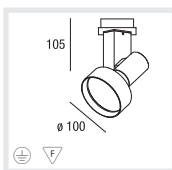

STRAIGHT

STRAHLER UND STROMSCHIENEN TRACK LIGHTS AND TRACKS FARETTI E BINARI ELETTTRIFICATI

502

D
Leuchtenkörper aus Aluminium, pulverbeschichtet
Oberfläche in weißem, grauem oder schwarzem Strukturlack
Leuchtenkopf wahlweise in Gehäusefarbe oder chrom galvanisiert
Inklusive Blendschutzring in chrom, grau, weiß oder schwarz
Strahler 350° dreh- und 90° schwenkbar
Inklusive 3-Phasen Universaladapter, mit Phasenwahl
Deckenaufbau- oder Deckeneinbaupunktauslass als Zubehör erhältlich

E
Housing made of aluminium
Surface white, grey or black powder coating
Luminaire head available in housing colour or chrome galvanized
Glare shield ring included in chrome, grey, white or black
Spotlight 350° rotatable and 90° tilttable
With 3 phase universal adaptor
Point outlet for recessed or surface mounting as accessory

I
Corpo di alluminio
Superficie con vernice strutturata in bianco, grigio o nero
Testa dell'apparecchio o nel colore del corpo o galvanizzata in cromo
Anello antiriflesso in cromo, grigio, bianco o nero incluso
Faretto girevole 350° e orientabile 90°
Con adattatore universale a 3 fasi
Accessori: Rosone da soffitto o da incasso

Type

STRAIGHT QPAR30 E27

CAPACITY
1x75W

CODE
080-3319#

STRAIGHT QPAR30 E27

CAPACITY
1x75W

CODE
080-3314#

Accessories

Aufbaugesäuse Punktauslass
Surface housing/point outlet
Rosone per soffitto

COLOUR	CODE
grey	282-GA70-1
black	282-GA70-2
white	282-GA70-3

COLOUR	CODE
grey	282-XTSA76
black	282-XTSA77
white	282-XTSA78

Colours

080-... 5 white/chrome
6 grey
7 white
8 black
9 black/chrome

5

6

7

8

9