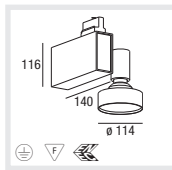

E

Housing made of aluminium
Surface white, grey or black powder coating
Luminaire head available in housing colour or chrome galvanized
Glare shield ring included in chrome, grey, white or black
Spotlight 350° rotatable and 90° tiltable
Changeable reflectors made of pure aluminium, 4 beam angles
Point outlet for recessed or surface mounting as accessory
With 3 phase universal adaptor

I

Corpo di alluminio
Superficie con vernice strutturata in bianco, grigio o nero
Testa dell'apparecchio o nel colore del corpo o galvanizzata in cromo
Anello antiriflesso in cromo, grigio, bianco o nero incluso
Faretto girevole 350° e orientabile 90°
Riflettori d'alluminio puro cambiabili di 4 angoli
Accessori: Rosone da soffitto o da incasso
Con adattatore universale a 3 fasi

Type

STRAIGHT HST-CRI GX12 EVG

CAPACITY 1x100W **CODE** 080-3510#_

080-3510#S spot 14°
M medium 24°
F flood 40°
W wide flood 60°

STRAIGHT HIT-CE G12 EVG

CAPACITY 1x35W 1x70W **CODE** 080-3110#_ 080-3310#_

080-...S spot 14°
M medium 24°
F flood 40°
W wide flood 60°