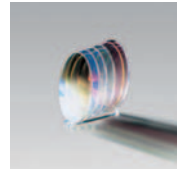

Accessories

Farb- und Sperrfilter
Colour and protection filters
Filtri di colore e di protezione

TYPE	Ø/H (MM)	CODE
■ dichroic colour filter	105/3	006-92231
■ dichroic colour filter	105/3	006-92232
■ dichroic colour filter	105/3	006-92233
■ dichroic colour filter	105/3	006-92234
■ UV protection filter	105/3	006-92235
■ IR protection filter	105/3	006-92236