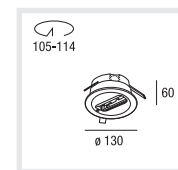

Einputzdose Punktauslass
Recessed housing/point outlet
Rosone per incasso nel soffitto

COLOUR	CODE
grey	282-X TSA76
black	282-X TSA77
white	282-X TSA78