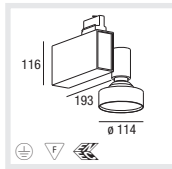

Type

STRAIGHT HST-CRI GX12 EVG

CAPACITY 1x100W **CODE** 080-3510#_

080-3510#S spot 14°
M medium 24°
F flood 40°
W wide flood 60°