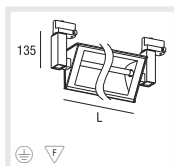

### STRAIGHT T16 G5 EVG

CAPACITY	L (MM)	CODE
1x24W	600	080-3610#
1x39W	900	080-3710#
1x54W	1200	080-3810#

**D**  
 Leuchtenkörper aus Aluminium, pulverbeschichtet  
 Oberfläche in weißem, grauem oder schwarzem Strukturlack  
 Reflektorgehäuse 45° schwenkbar  
 Reflektor aus Reinaluminium mit Wallwashercharakteristik  
 Elektronisches Betriebsgerät in Leuchte eingebaut  
 Inklusive 3-Phasen Universaladapter, mit Phasenwahl  
 Deckenaufbau- oder Deckeneinbaupunktauslass als Zubehör erhältlich

## Colours

080-... 6 grey  
 7 white  
 8 black

**E**  
 Housing made of aluminium  
 Surface white, grey or black powder coating  
 Reflector housing 45° tiltable  
 Wall washer reflector made of pure aluminium  
 Integrated electronic transformer  
 With 3 phase universal adaptor  
 Point outlet for recessed or surface mounting as accessory