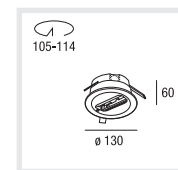

Einputzdose Punktauslass
Recessed housing/point outlet
Rosone per incasso nel soffitto

COLOUR	CODE
grey	282-XTSA76
black	282-XTSA77
white	282-XTSA78