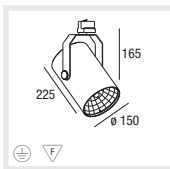

TUBO ACRYL HIT-CE G12 EVG
CAPACITY 1x35W 1x70W **CODE** 080-21107_ 080-23107_
080-... V super spot 6°
S spot 14°
M medium 24°
F flood 40°