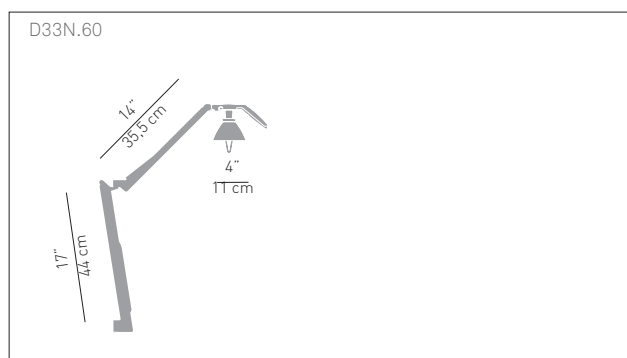

FORTEBRACCIO

rizzato paolo, meda alberto

D33

Lamp
D33N.60

- 60W
IBP/F
E14
- 60W
HSGST/F
E14
- 28W
Spot R50
E14 energy saver

| | | |
|---|-----------------------------------|-------------------------|
| <p>D33N/1 base</p> <p>9" / 23.6 cm 4.6" / 11.8 cm</p> | <p>D33N/3 universal joint</p> | <p>D33N/4 clamp</p> |
|---|-----------------------------------|-------------------------|