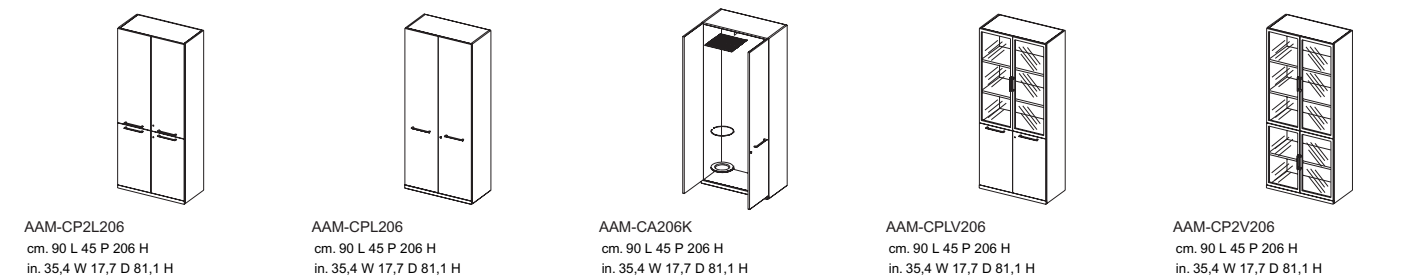

I	I prodotti Uffix sono conformi al D.L. 626/94 – EEC 90/270.
GB	Uffix products are in conformity with the law 626/94 – EEC 90/270.
F	Les produits Uffix sont conformes à la loi 626/94 – EEC 90/270.
D	Uffix Produkte entsprechen den Vorschriften 626/94 – EEC90/270.
H	Az Uffix termékei megfelelnek a D.L. 626/94 – EEC 90/270 sz. törvényerejű rendeletnek.
E	Los productos Uffix están conformes al D.L. 626/94 – EEC 90/270.
RF	Продукция Компании Uffix соответствует D.L. 626/94 - TTC 90/270.

uffix®

IMMAGINE • TECNOLOGIA • MANAGERIALITÀ
STYLE • TECHNOLOGY • PROFESSIONALISM
RENOMEE • TECHNOLOGIE • PROFESSIONNALISME
DAS BILD • DIE TECHNOLOGIE • DAS MANAGEMENT
ARCULAT • TECHNOLÓGIA • SZAKSZERÜSÉG
IMAGEN • TECNOLOGÍA • PROFESIONALIDAD
СТИЛЬ • ТЕХНОЛОГИЯ • ПРОФЕССИОНАЛЬНОСТЬ

uffix si riserva di apportare al prodotto le modifiche ritenute opportune senza alcun preavviso.

uffix reserves the right of modifying its products without notification.

uffix se réserve la faculté de modifier le produit sans notification.

uffix behält sich das Recht vor, die als notwendig betrachteten Änderungen am Produkt ohne vorherige Benachrichtigung vorzunehmen.

uffix se reserva de aportar al producto las modificaciones que considere oportunas, sin ningún preaviso.

Фирма uffix оставляет за собой право вносить необходимые изменения без предварительного уведомления.

ARMADI SOPRALZO

Bookcase to fit on storage units • Armoires superposables • Schrankaufsätze • Egyásra szerelhető szekrények • Alzada • Щкафы на ножках