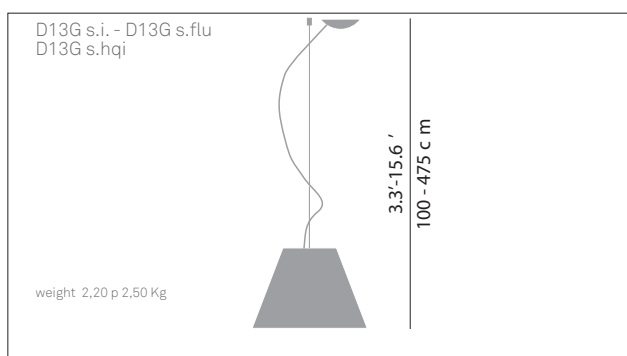

GRANDE COSTANZA

rizzato paolo

D13 G.

Lamp	D13G s. - D13G s.i	D13G s.flu	D13G s.hqi
3x100W HSGST E27	3x26W FSM GX24q-3	70W ME E27	
3x100W IAA/W E27			

Materials
aluminium stem polycarbonate shade

Structure finishes

Shade finishes
 white

Note
 made of **makrolon**
the high-tech material

(*) Note: D13G t.flu, D13G s.flu and D13G s.hqi versions require functional earthing