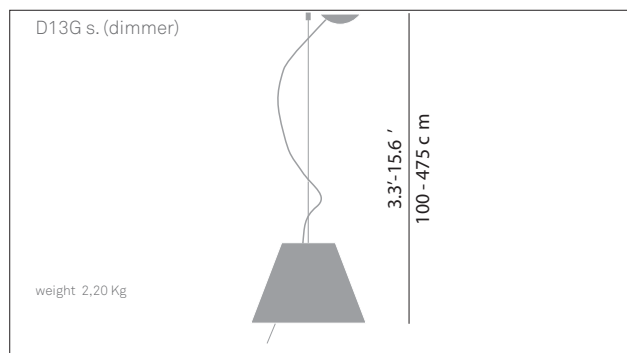

GRANDE COSTANZA

rizzato paolo

D13 G.

Lamp	D13G s. - D13G s.i	D13G s.flu	D13G s.hqi
3x100W HSGST E27	3x26W FSM GX24q-3	70W ME E27	
3x100W IAA/W E27			

Materials
aluminium stem polycarbonate shade

Structure finishes

Shade finishes
 white

Note
 made of **makrolon**
the high-tech material

(*) Note: D13G t.flu, D13G s.flu and D13G s.hqi versions require functional earthing