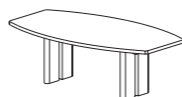

TAAN-MP220
cm. 113,8 L 2 P 44 H
in. 44,8 W 0,8 D 17,3 H

TG-PS
cm. 130 L 66 P
in. 51,2 W 26 D

ATAAN-TR120L
cm. 120 L 120 P 72,5 H
in. 47,3 W 47,3 D 28,6 H

ATAAN-TR120V
cm. 120 L 120 P 72,5 H
in. 47,3 W 47,3 D 28,6 H