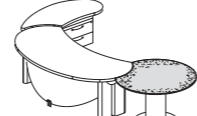

ATAAN-SC215SRT2DV
cm. 340 L 210 P 72,5 H
in. 133,9 W 82,7 D 28,6 H