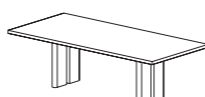

ATAAN-TR238
cm. 238 L 110 P 72,5 H
in. 93,7 W 43,3 D 28,6 H