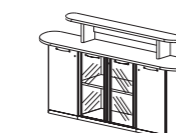

ATAAN-CB1L2VILTSB

cm. 240 L 48 P 114 H
in. 94,5 W 18,9 D 44,9 H