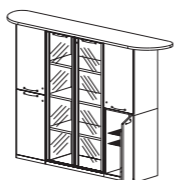

ATAAN-CM1L2VILFTB

cm. 240 L 48 P 167 H
in. 94,5 W 18,9 D 65,8 H

CREDENZE H194

Credenzas • Crédences • Anrichten • Kisszekrények • Credencias • Εμαάριο (βιβλιοθήκη) • Yardımcı eleman • ТРЕДЕНЦИИ • 書櫃 高度 194 公分