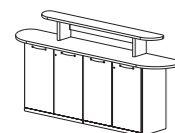

cm. 240 L 48 P 87 H
in. 94,5 W 18,9 D 34,3 H

ATAAN-CB1L2VILTSB

cm. 240 L 48 P 87 H
in. 94,5 W 18,9 D 34,3 H

ATAAN-CB1L2VFTSB

cm. 240 L 48 P 87 H
in. 94,5 W 18,9 D 34,3 H

CREDENZE H 114

Credenzas • Crédences • Anrichten • Kisszekrények • Credencias • Εμαάριο (βιβλιοθήκη) • Yardımcı eleman • ТРЕДЕНЦИИ • 書櫃 高度 114 公分