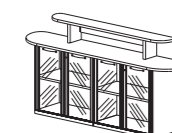

ATAAN-CB4VTSB

cm. 240 L 48 P 114 H
in. 94,5 W 18,9 D 44,9 H