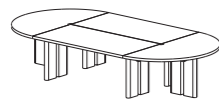

86
cm. 361 L 181 P 72,5 H
in. 142,1 W 71,3 D 28,6 H