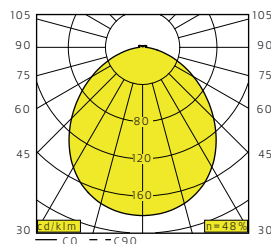

Utförande: Vit eller svartlackerad aluminium. Andra färger på begäran.

Bländskydd i matt akryl.

Montage: 1 tak, 2 m kabel/vajer, andra längder på begäran.

Anslutning: Takkontakt, vid HFF kopplingsplint 5x4mm².

Design: Thomas Bernstrand 2007.

W	D/MM	FÄRG/FINISH	ART
22W/2Gx13	480	Vit/White	7800-1-01
22W/2Gx13	480	Vit/White	7800-1-01HFF
22W/2Gx13	480	Svart/Black	7800-1-06
22W/2Gx13	480	Svart/Black	7800-1-06HFF
4x26-42W/Gx24q	1040	Vit/White	7800-3-01
4x42W/Gx24q	1040	Vit/White	7800-3-01HFF
4x26-42W/Gx24q	1040	Svart/Black	7800-3-06
4x42W/Gx24q	1040	Svart/Black	7800-3-06HFF
E27 max 28W	480	Vit/White	7801-1-01
E27 max 28W	480	Svart/Black	7801-1-06
2xE27 max 42W	1040	Vit/White	7801-3-01
2xE27 max 42W	1040	Svart/Black	7801-3-06

HFF = Dimmbart driftdon. Fördunklas via SwitchDIM alt. DSI. Dali på begäran.

HFF = Dimmable ballast. SwitchDIM or DSI. Dali on request.

LJUSKÄLLA E27/LIGHT SOURCE E27

28W Halogen Eco	L252774
42W Halogen Eco	L251715
11W lågenergillow energy	L70012
7W LED	L70023

Finish: Aluminium, painted white or black. Other colours on request. Diffuser in mat acrylic.

Installation: Wire and cable pendant, 2 m, other lengths on request.

Connection: Terminal block 3x2,5mm², when HFF terminal block 5x4mm².

Design: Thomas Bernstrand 2007

7800-3