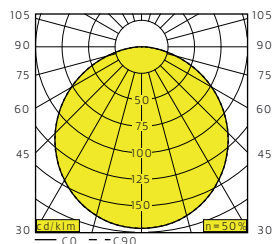

Utförande: Vit eller svartlackerad aluminium. Andra färger på begäran.

Bländskydd i matt akryl.

Montage: 1 tak, 2 m kabel/vajer, andra längder på begäran.

Anslutning: Takkontakt, vid HFF kopplingsplint 5x4mm².

Design: Thomas Bernstrand 2007.

W	D/MM	FÄRG/FINISH	ART
22W/2Gx13	480	Vit/White	7800-1-01
22W/2Gx13	480	Vit/White	7800-1-01HFF
22W/2Gx13	480	Svart/Black	7800-1-06
22W/2Gx13	480	Svart/Black	7800-1-06HFF
4x26-42W/Gx24q	1040	Vit/White	7800-3-01
4x42W/Gx24q	1040	Vit/White	7800-3-01HFF
4x26-42W/Gx24q	1040	Svart/Black	7800-3-06
4x42W/Gx24q	1040	Svart/Black	7800-3-06HFF
E27 max 28W	480	Vit/White	7801-1-01
E27 max 28W	480	Svart/Black	7801-1-06
2xE27 max 42W	1040	Vit/White	7801-3-01
2xE27 max 42W	1040	Svart/Black	7801-3-06

HFF = Dimmbart driftdon. Fördunklas via SwitchDIM alt. DSI. Dali på begäran.

HFF = Dimmable ballast. SwitchDIM or DSI. Dali on request.

LJUSKÄLLA E27/LIGHT SOURCE E27

28W Halogen Eco	L252774
42W Halogen Eco	L251715
11W lågenergillow energy	L70012
7W LED	L70023

Finish: Aluminium, painted white or black. Other colours on request. Diffuser in mat acrylic.

Installation: Wire and cable pendant, 2 m, other lengths on request.

Connection: Terminal block 3x2,5mm², when HFF terminal block 5x4mm².

Design: Thomas Bernstrand 2007

7800-1