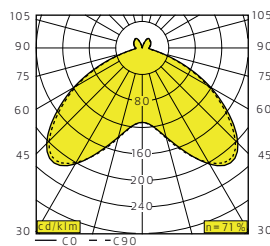

Kompaktlysörör/Compact fluorescent