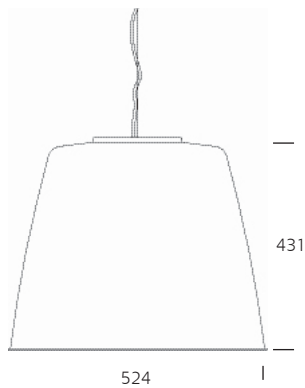

Utförande: Skärm av klar akryl. Svartlackerad aluminium. Reflektor i blank aluminium.

Montage: Pendlad i 1,7 m vajer, längre längder på begäran.

Anslutning: Takkontakt, vid HFF 5-ledad kabel.

Design: Wingårdhs Arkitekter.

W	FÄRG/FINISH	ART
70W/G12	Transparent/Transparent	7670-1-18
26-42W/Gx24q	Transparent/Transparent	7672-1-18
42W/Gx24q	Transparent/Transparent	7672-1-18HFF
E27 max 70W	Transparent/Transparent	7673-1-18

HFF = Dimmbart driftdon. Fördunklas via SwitchDIM alt. DSI. Dali på begäran.
HFF = Dimmable ballast. SwitchDIM or DSI. Dali on request.

Finish: Transparent acrylic. Black painted inside. Aluminium reflector.

Installation: 1,7 m wire pendant.

Connection: 2,5 m cable with plug, when HFF without plug.

Design: Wingårdhs Arkitekter, 2006.

Metallhalogen/Metal halide