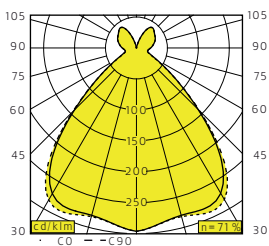

Utförande: Skärm av klar akryl. Svartlackerad aluminium. Reflektor i blank aluminium.

Montage: Pendlad i 1,7 m vajer, längre längder på begäran.

Anslutning: Takkontakt, vid HFF 5-ledad kabel.

Design: Wingårdhs Arkitekter.

W	FÄRG/FINISH	ART
70W/G12	Transparent/Transparent	7670-1-18
26-42W/Gx24q	Transparent/Transparent	7672-1-18
42W/Gx24q	Transparent/Transparent	7672-1-18HFF
E27 max 70W	Transparent/Transparent	7673-1-18

HFF = Dimmbart driftdon. Fördunklas via SwitchDIM alt. DSI. Dali på begäran.
HFF = Dimmable ballast. SwitchDIM or DSI. Dali on request.

Finish: Transparent acrylic. Black painted inside. Aluminium reflector.

Installation: 1,7 m wire pendant.

Connection: 2,5 m cable with plug, when HFF without plug.

Design: Wingårdhs Arkitekter, 2006.

Metallhalogen/Metal halide