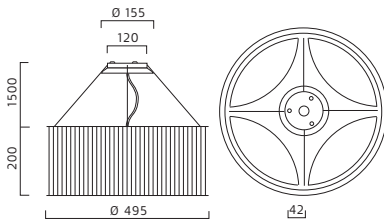

Pendlad armatur för effektiv och dekorativ belysning t ex. över konferensbord eller allmänljus i kontor, samlingsrum och allmänna lokaler.

Utförande: Grålackerad metall. Vit plisserad skärm. Opalt akrylbländskydd.

Montage: Pendlad från tak i vajer.

Anslutning: Snabbkopplingsplint 3x4mm². Överkopplingsbar.

Design: pelikan copenhagen.

W	KG	ART
4xE27	4,5	4406-1-35
4x26-42W/Gx24q-3	4,5	4407-1-35
4x32W/Gx24q-3	5,8	4408-1-35HFF
4x42W/Gx24q-4	5,8	4417-1-35HFF

HFF = Dimmbart driftdon. Fördunklas via SwitchDIM alt. DSI. Dali på begäran.

HFF = Dimmable ballast. SwitchDIM or DSI. Dali on request.

LJUSKÄLLA E27/LIGHT SOURCE E27

53W Halogen Eco	L251722
15W lågenergilow energy	L70018
7W LED	L70023

Finish: Grey painted steel. White pleated shade. Louvre in opal acrylic.

Installation: Wire pendant..

Connection: Snap-in terminal block 3x4mm².

Two entry holes.

Design: pelikan copenhagen.

TAK/CEILING 24

PENDLAR/PENDANTS 78-82

VÄGG/WALL 115

GOLV/FLOOR 151