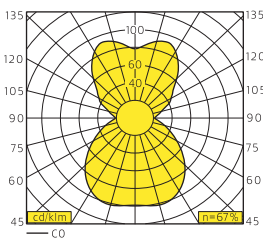

Pendlad armatur för effektiv och dekorativ belysning t ex. över konferensbord eller allmänljus i kontor, samlingsrum och allmänna lokaler.

Utförande: Grålackerad metall. Vit plisserad skärm. Opalt akrylbländskydd.

Montage: Pendlad från tak i vajer.

Anslutning: Snabbkopplingsplint 3x4mm². Överkopplingsbar.

Design: pelikan copenhagen.

W	KG	ART
4xE27	4,5	4406-1-35
4x26-42W/Gx24q-3	4,5	4407-1-35
4x32W/Gx24q-3	5,8	4408-1-35HFF
4x42W/Gx24q-4	5,8	4417-1-35HFF

HFF = Dimmbart driftdon. Fördunklas via SwitchDIM alt. DSI. Dali på begäran.

HFF = Dimmable ballast. SwitchDIM or DSI. Dali on request.

LJUSKÄLLA E27/LIGHT SOURCE E27

53W Halogen Eco	L251722
15W lågenergilow energy	L70018
7W LED	L70023

Finish: Grey painted steel. White pleated shade. Louvre in opal acrylic.

Installation: Wire pendant..

Connection: Snap-in terminal block 3x4mm².

Two entry holes.

Design: pelikan copenhagen.

TAK/CEILING 24

PENDLAR/PENDANTS 78-82

VÄGG/WALL 115

GOLV/FLOOR 151