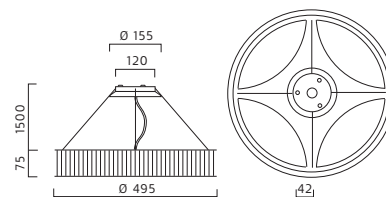

Mimmi ger mycket och dekorativt ljus både uppåt och nedåt. Monteras pendlad för allmänljus samt över konferensbord, mötesbord mm. Vajerlängden är lätt att justera vid montage.

Utförande: Grålackerad metall. Vit plisserad skärm. Opalt akrylbländskydd.

Montage: Pendlad från tak i vajer.

Anslutning: Snabbkopplingsplint 3x4mm². Överkopplingsbar.

Design: pelikan copenhagen.

W	KG	ART
4x26-32W/Gx24q-3	5,5	4409-1-35
4x32W/Gx24q-3	5,5	4411-1-35HF

HFF = Dimmbart driftdon. Fördunklas via SwitchDIM alt. DSI. Dali på begäran.
HFF = Dimmable ballast. SwitchDIM or DSI. Dali on request.

Finish: Grey painted steel. White pleated shade. Opal acrylic.

Installation: On ceiling, 1,7 m wire.

Connection: Snap-in terminal block 3x4mm². Two entry holes.

Design: pelikan copenhagen.