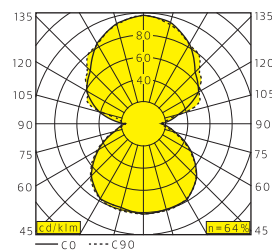

Mimmi ger mycket och dekorativt ljus både uppåt och nedåt. Monteras pendlad för allmänljus samt över konferensbord, mötesbord mm. Vajerlängden är lätt att justera vid montage.

Utförande: Grålackerad metall. Vit plisserad skärm. Opalt akrylbländskydd.

Montage: Pendlad från tak i vajer.

Anslutning: Snabbkopplingsplint 3x4mm². Överkopplingsbar.

Design: pelikan copenhagen.

W	KG	ART
4x26-32W/Gx24q-3	5,5	4409-1-35
4x32W/Gx24q-3	5,5	4411-1-35HF

HFF = Dimmbart driftdon. Fördunklas via SwitchDIM alt. DSI. Dali på begäran.
HFF = Dimmable ballast. SwitchDIM or DSI. Dali on request.

Finish: Grey painted steel. White pleated shade. Opal acrylic.

Installation: On ceiling, 1,7 m wire.

Connection: Snap-in terminal block 3x4mm². Two entry holes.

Design: pelikan copenhagen.