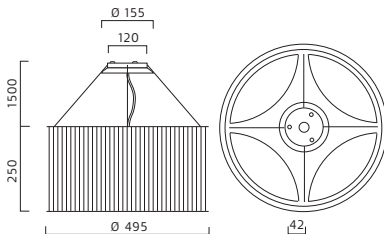

Pendlad armatur som både ger ett bra allmänljus och ett direktljus på t ex. konferensbord eller högt placerad i samlingslokaler mm.

Utförande: Grålackerad metall. Vit plisserad skärm. Opalt akrylbländskydd. Kompaktyrör i skärm samt kompaktyrör alt. pressglaslampa PAR 38 i downlight. Vajerlängden är lätt att justera vid montage.

Montage: Pendlad från tak i vajer.

Anslutning: Snabbkopplingsplint 3x4mm². Överkopplingsbar.

Design: pelikan copenhagen.

W	KG	ART
4x26-42W/Gx24q + 2x18W/G24q-2	8,4	4413-1-35
4x32W/Gx24q-3 + 2x18W/G24q-2	8,4	4413-1-35HFF
4x42W/Gx24q-4 + 2x18W/G24q-2	8,4	4416-1-35HFF
4x26-42W/Gx24q + 80W/PAR38	7,9	4469-1-35
4x42W/Gx24q-4 + 80W/PAR38	7,9	4469-1-35HFF

HFF = Dimmbart driftdon. Fördunklas via SwitchDIM alt. DSI. Dali på begäran.
HFF = Dimmable ballast. SwitchDIM or DSI. Dali on request.

Finish: Grey painted steel. White pleated shade. Louvre in opal acrylic. Compact flourescent in the shade and downlight with compact flourescent or E27/PAR38.

Installation: Wire pendant.

Connection: Snap-in terminal block 3x4mm². Two entry holes.

Design: pelikan copenhagen.

TAK/CEILING 24

PENDLAR/PENDANTS 78-82

VÄGG/WALL 115

GOLV/FLOOR 151