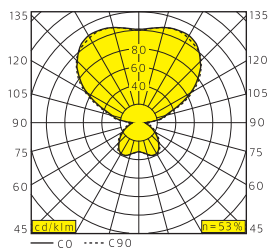

Pendlad armatur som både ger ett bra allmänljus och ett direktljus på t ex. konferensbord eller högt placerad i samlingslokaler mm.

Utförande: Grålackerad metall. Vit plisserad skärm. Opalt akrylbländskydd. Kompaktyrör i skärm samt kompaktyrör alt. pressglaslampa PAR 38 i downlight. Vajerlängden är lätt att justera vid montage.

Montage: Pendlad från tak i vajer.

Anslutning: Snabbkopplingsplint 3x4mm². Överkopplingsbar.

Design: pelikan copenhagen.

W	KG	ART
4x26-42W/Gx24q + 2x18W/G24q-2	8,4	4413-1-35
4x32W/Gx24q-3 + 2x18W/G24q-2	8,4	4413-1-35HFF
4x42W/Gx24q-4 + 2x18W/G24q-2	8,4	4416-1-35HFF
4x26-42W/Gx24q + 80W/PAR38	7,9	4469-1-35
4x42W/Gx24q-4 + 80W/PAR38	7,9	4469-1-35HFF

HFF = Dimmbart driftdon. Fördunklas via SwitchDIM alt. DSI. Dali på begäran.
HFF = Dimmable ballast. SwitchDIM or DSI. Dali on request.

Finish: Grey painted steel. White pleated shade. Louvre in opal acrylic. Compact flourescent in the shade and downlight with compact flourescent or E27/PAR38.

Installation: Wire pendant.

Connection: Snap-in terminal block 3x4mm². Two entry holes.

Design: pelikan copenhagen.

TAK/CEILING 24

PENDLAR/PENDANTS 78-82

VÄGG/WALL 115

GOLV/FLOOR 151